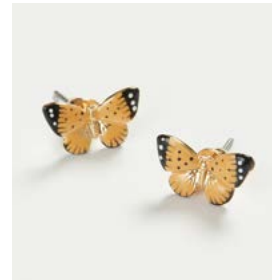

Enamel Strawberry Bangle
G: 61205 / B: 61303 /
YH: 61916 | £18

Gold Butterfly Brooch
G: 61230 / B: 61322 | £12

Gold Butterfly Short
Necklace
G: 61232 / B: 61324 | £10

Gold Butterfly Bangle
G: 61234 / B: 61326 | £12

Gold Butterfly Studs
G: 61231 | £10

Gold Butterfly Long Necklace
G: 61233 / B: 61325 | £12

Rose Gold Strawberry Studs
G: 61207 / B: 61305 | £10

Rose Gold Strawberry
Short Necklace
G: 61208 / B: 61306 | £10

Rose Gold Strawberry Long Necklace
G: 61209 / B: 61307 | £12

Rose Gold Strawberry Brooch
G: 61206 / B: 61304 | £12

Rose Gold Strawberry Bangle
G: 61210 / B: 61308 | £12

Enamel Butterfly Studs
G: 61226 / B: 61318 /
YH: 61917 | £15

Enamel Butterfly Long NL
G: 61228 / B: 61320 /
YH: 61919 | £18

Enamel Butterfly Brooch
G: 61225 / B: 61317 /
YH: 61920 | £15

Enamel Butterfly Short NL
G: 61227 / B: 61319 /
YH: 61918 | £15

Enamel Butterfly Bangle
G: 61229 / B: 61321 /
YH: 61921 | £18