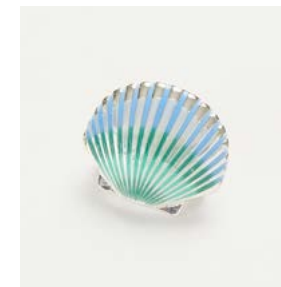

Enamel Butterfly Long NL
G: 61228 / B: 61320 /
YH: 61919 | £18

Enamel Butterfly Brooch
G: 61225 / B: 61317 /
YH: 61920 | £15

Enamel Butterfly Short NL
G: 61227 / B: 61319 /
YH: 61918 | £15

Enamel Butterfly Bangle
G: 61229 / B: 61321 /
YH: 61921 | £18

Enamel Shell Long Necklace
Y: 61792 / YH: 61954 | £20

Enamel Shell Bangle
Y: 61794 / YH: 61956 | £24

Enamel Shell Brooch
Y: 61793 / YH: 61955 | £18

Enamel Shell Studs
Y: 61790 / YH: 61952 | £21

Enamel Shell Short Necklace
Y: 61791 / YH: 61953 | £18

Silver Shell Studs
Y: 61795 | £10

Silver Shell Short Necklace
Y: 61796 | £12

Silver Shell Bangle
Y: 61799 | £12

Silver Shell Long Necklace
Y: 61797 | £15

Silver Shell Brooch
Y: 61798 | £12

Enamel Bow Studs
Y: 61758 / YH: 61942 | £21