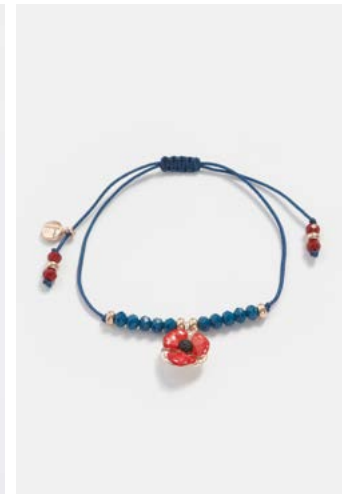

Silver Pave Bee Bangle
B: 61398 / G: 61368 /
YH: 61931 | £18

Silver Pave Bee Studs
G: 61364 / YH: 61927 | £15

Silver Pave Bee Short NL
G: 61365 / YH: 61928 | £15

Silver Pave Bee Long NL
B: 61396 / G: 61366 /
YH: 61929 | £18

Enamel Poppy Studs
B: 61328 / G: 61212 | £21

Enamel Poppy Short Necklace
B: 61329 / G: 61213 | £18

Enamel Poppy Long Necklace
B: 61330 / G: 61214 | £20

Enamel Poppy Brooch
B: 61327 / G: 61211 | £18

Enamel Poppy Extendable
Bracelet B: 61331 / G: 61215 | £18

Enamel Poppy Bangle
B: 61332 / G: 61216 | £24

Enamel Fox Stud Studs
B: 61636 / G: 61616 | £21

Enamel Fox Brooch
B: 61639 / G: 61619 | £18

Enamel Fox Short NL
B: 61637 / G: 61617 | £18

Enamel Fox Long NL
B: 61638 / G: 61618 | £20

Enamel Fox Bangle
B: 61640 / G: 61620 | £24

Gold Fox Stud Studs
B: 61631 / G: 61611 | £10

Gold Fox Long Necklace
B: 61633 / G: 61613 | £15

Gold Fox Brooch
B: 61634 / G: 61614 | £12

Gold Fox Bangle
B: 61635 / G: 61615 | £12