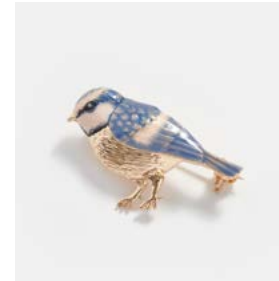

Enamel Rabbit Studs
B: 61646 / G: 61626 /
YH: 61937 | £21

Enamel Rabbit Long NL
B: 61648 / G: 61628 /
YH: 61939 | £20

Enamel Rabbit Brooch
B: 61649 / G: 61629 /
YH: 61940 | £18

Enamel Rabbit Bangle
B: 61650 / G: 61630 /
YH: 61941 | £24

Enamel Rabbit Short Necklace
B: 61647 / G: 61627 / YH: 61938 | £18

Enamel Blue Tit Bangle
B: 61418 / G: 61388 / YH: 61936 | £24

Enamel Blue Tit Studs
G: 61384 / YH: 61932 | £21

Enamel Blue Tit Short NL
G: 61385 / YH: 61933 | £18

Enamel Blue Tit Long NL
B: 61416 / G: 61386 / YH: 61934 | £20

Enamel Blue Tit Brooch
B: 61417 / G: 61387 / YH: 61935 | £18

Silver Blue Tit Short NL
B: 61410 / G: 61380 | £12

Silver Blue Tit Brooch
B: 61412 / G: 61382 | £12