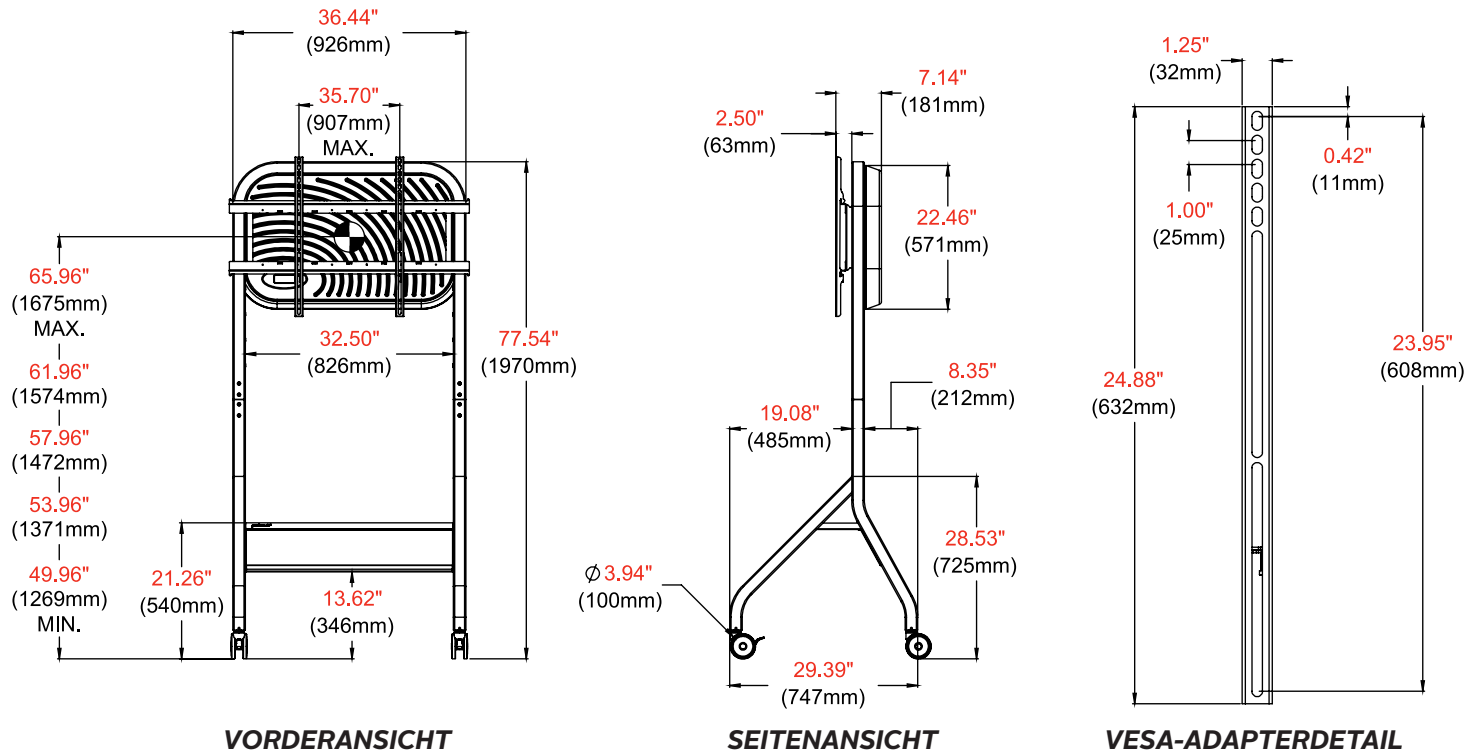

SR898-EUK SmartMount® Flachbildschirm-Rollwagen für Displaygrößen von 55" bis 110"+

Angaben zum Produkt

	ABMESSUNGEN (B X H X T)	PRODUKTGEWICHT	TRAGLAST	OBERFLÄCHE	VERFÜGBARE FARBEN
SR898-EUK	36,44" x 77,54" x 29,39" (926 x 1970 x 747 mm)	89 lb (40,4 kg)	300 lb (136,1 kg)	Strukturierte Pulverbeschichtung	Schwarz

Angaben zur Verpackung

	VERPACKUNGSGRÖSSE (B X H X T)	VERSANDGERWICHT	UPC-CODE DER VERPACKUNG	VERPACKUNGSMATERIAL	EINHEITEN IM PAKET
SR898-EUK	41,34" x 6,30" x 46,86" (1050 x 160 x 1190 mm)	109 lb (49,4 kg)	735029351016	Rechter und linker Rahmen, Standrohr, Stahlboden, Universeller Display-Adapter, (2) Lenkrollen, (2) feststellbare Lenkrollen, ABS-Rückenabdeckung, Hardware & Anleitung	1

Zubehör

ACC149: (2) 600 mm große VESA-Adapterklammern	ACC-SB2: Große Universal-Soundbar / VC-Halterung
ACC152: Ersatzrollen-Set (2 feststellbar, 2 nicht feststellbar) 300 lb	ACC-UCM: Universal-AV-Komponentenhalterung
ACC310: Nivellierfüße	ACC-V1500: 1200 und 1500 mm VESA-Adapter

Alle Maße = inch (mm)

ARCHITEKTENVORGABEN

Der SmartMount® Flachbildschirm-Rollwagen mit der Modellnummer SR898-EUK von Peerless-AV-Modell ist an der in den Plänen verzeichneten Stelle einzusetzen. Montage und Einbau erfolgen gemäß Anleitung des Herstellers.

Auf peerless-av.com finden Sie das gesamte Angebot der AV-Lösungen von Peerless-AV, darunter Outdoor-Displays, Kioske, Displayhalterungen, Projektorhalterungen, Trolleys/Ständer und ein komplettes Zubehörsortiment.

Peerless-AV
2300 White Oak Circle
Aurora, IL 60502
USA
(800) 865-2112
(630) 375-5100

Peerless-AV EMEA
Unit 2 Curo Park
Frogmore, St. Albans
Hertfordshire, AL2 2DD
United Kingdom
+44 (0) 1923 200 100

Peerless-AV B.V.
Papendorpseweg 75
3528 BJ Utrecht
The Netherlands
+31 (0) 70 770 8037

Peerless-AV Latin America
Av. de las Industrias 413
Parque Industrial Escobedo
General Escobedo, N.L.,
México, 66062
+52 (81) 8384-8300