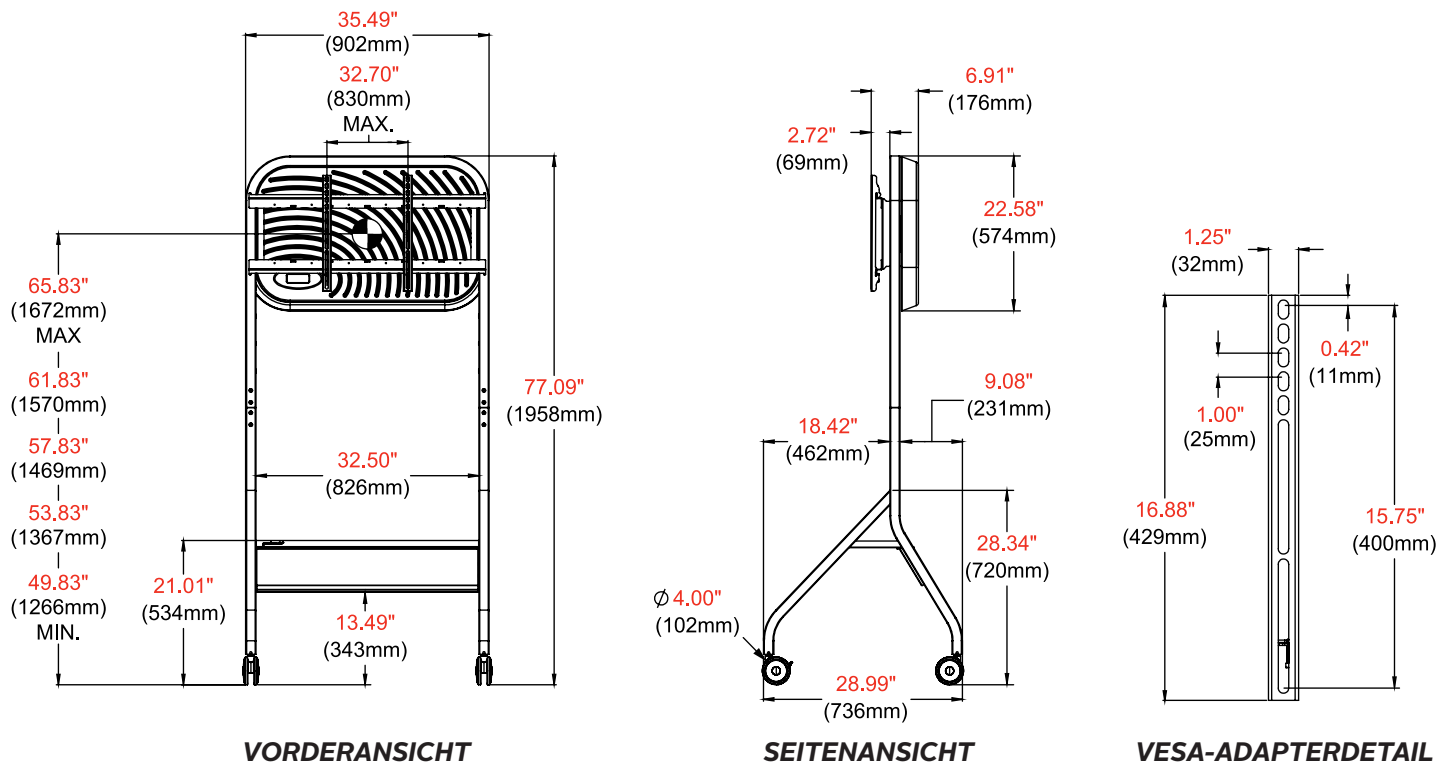

SR860-EUK SmartMount® Flachbildschirm-Rollwagen für Displaygrößen von 43" bis 75"+

Angaben zum Produkt

	ABMESSUNGEN (B X H X T)	PRODUKTGEWICHT	TRAGLAST	OBERFLÄCHE	VERFÜGBARE FARBEN
SR860-EUK	35,49" x 77,09" x 28,99" (902 x 1958 x 736 mm)	70 lb (31,8 kg)	125 lb (56,7 kg)	Textured Powder Coat	Black

Angaben zur Verpackung

	VERPACKUNGSGRÖSSE (B X H X T)	VERSANDGERWICHT	UPC-CODE DER VERPACKUNG	VERPACKUNGSMATERIAL	EINHEITEN IM PAKET
SR860-EUK	44.1" x 37.8" x 6.11" (1120 x 960 x 155mm)	81,8 lb (37,1 kg)	735029351023	Rechter und linker Rahmen, Standrohr, Stahlboden, Universeller Display-Adapter, (2) Lenkrollen, (2) feststellbare Lenkrollen, ABS-Rückenabdeckung, Hardware & Anleitung	1

Zubehör

- **ACC149:** (2) 600 mm große VESA-Adapterklammern
- **ACC152:** Ersatzrollen-Set (2 feststellbar, 2 nicht feststellbar) 300 lb
- **ACC310:** Nivellierfüße
- **ACC-SB2:** Große Universal-Soundbar / VC-Halterung
- **ACC-UCM:** Universal-AV-Komponentenhalterung
- **ACC-V1500:** 1200 und 1500 mm VESA-Adapter

Alle Maße = inch (mm)

Architect Specifications

Der SmartMount® Flachbildschirm-Rollwagen mit der Modellnummer SR860-EUK von Peerless-AV-Modell ist an der in den Plänen verzeichneten Stelle einzusetzen. Montage und Einbau erfolgen gemäß Anleitung des Herstellers.

Auf peerless-av.com finden Sie das gesamte Angebot der AV-Lösungen von Peerless-AV, darunter Outdoor-Displays, Kioske, Displayhalterungen, Projektorhalterungen, Trolleys/Ständer und ein komplettes Zubehörsortiment.

Peerless-AV
2300 White Oak Circle
Aurora, IL 60502
USA
(800) 865-2112
(630) 375-5100

Peerless-AV EMEA
Unit 2 Curo Park
Frogmore, St. Albans
Hertfordshire, AL2 2DD
United Kingdom
+44 (0) 1923 200 100

Peerless-AV B.V.
Papendorpseweg 75
3528 BJ Utrecht
The Netherlands
+31 (0) 70 770 8037

Peerless-AV Latin America
Av. de las Industrias 413
Parque Industrial Escobedo
General Escobedo, N.L.,
México, 66062
+52 (81) 8384-8300