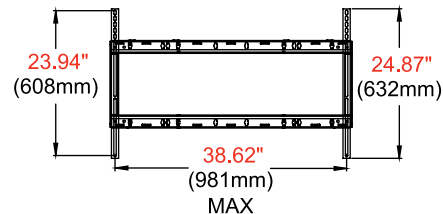

PLAQUE DE RACCORD