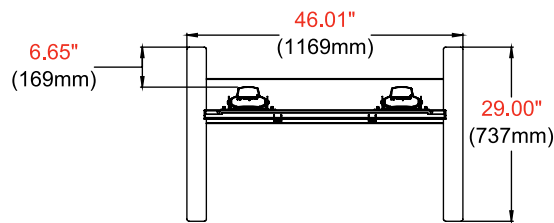

SR598-HUB2 Chariot pour écran plat SmartMount® SR598-HUB2 Peerless-AV pour écran Microsoft® Surface™ Hub 2S de 85"

Spécifications du produit

	DIMENSIONS (L X H X P)	POIDS	CHARGE	FINITION	COULEURS
SR598-HUB2	46.01" x 68.38" x 29.00" (1169 x 1736 x 737mm)	89lb (40.5kg)	300lb (136.1kg)	Texturé Finition en peinture en poudre	Noir

Package Specifications

	TAILLE DE L'EMBALLAGE (L X H X P)	POIDS TOTAL AVEC EMBALLAGE	POIDS TOTAL DE L'EMBALLAGE	CONTENU DE L'EMBALLAGE	UNITÉS DANS L'EMBALLAGE
SR598-HUB2	47.50" x 12.50" x 38.50" (1207 x 318 x 978mm)	109lb (49.5kg)	735029343141	Base assemblée, (2) Colonnes en aluminium, Plaque de raccord universelle, (2) Roulettes pivotantes, (2) Roulettes pivotantes verrouillables, (4) Tampons de base en plastique, Entretoises, Vis et rondelles de verrouillage pour écran Microsoft® Surface™ Hub 2S de 85", Instructions d'installation	1

Accessoires

ACC310:	Accessoire pour les pieds de réglage	ACC-LA:	Bras pour ordinateur portable
ACC316:	Courroie de sécurité	ACC-UCM:	Support de composant AV universel
ACC320:	Multiprise et enrouleur de cordon	ACC-MS:	Étagère en métal
ACC-BPR:	Tampons de rechange pour les pieds	ACC-VCS:	Étagère pour caméra de vidéoconférence

Toutes dimensions = **pouces** (mm)

VUE DE DESSUS