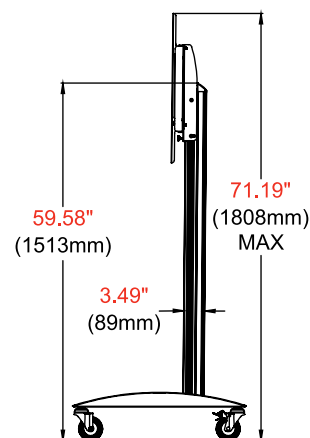

Spécifications du produit

	DIMENSIONS (L X H X P)	POIDS	CHARGE	FINITION	COULEURS
SR598-HUB2	46.01" x 68.38" x 29.00" (1169 x 1736 x 737mm)	89lb (40.5kg)	300lb (136.1kg)	Texturé Finition en peinture en poudre	Noir

Package Specifications

	TAILLE DE L'EMBALLAGE (L X H X P)	POIDS TOTAL AVEC EMBALLAGE	POIDS TOTAL DE L'EMBALLAGE	CONTENU DE L'EMBALLAGE	UNITÉS DANS L'EMBALLAGE
SR598-HUB2	47.50" x 12.50" x 38.50" (1207 x 318 x 978mm)	109lb (49.5kg)	735029343141	Base assemblée, (2) Colonnes en aluminium, Plaque de raccord universelle, (2) Roulettes pivotantes, (2) Roulettes pivotantes verrouillables, (4) Tampons de base en plastique, Entretoises, Vis et rondelles de verrouillage pour écran Microsoft® Surface™ Hub 2S de 85", Instructions d'installation	1

Toutes dimensions = **pouces** (mm)

VUE DE DESSUS

PLAQUE DE RACCORD

VUE AVANT

VUE LATÉRALE

Spécifications architecturales

Le chariot pour écran plat SmartMount® pour Microsoft® Surface™ Hub 2S de 85" doit être un modèle Peerless-AV SR598-HUB2 et doit être installé à l'emplacement indiqué. L'assemblage et l'installation doivent se faire conformément aux instructions fournies par le fabricant.