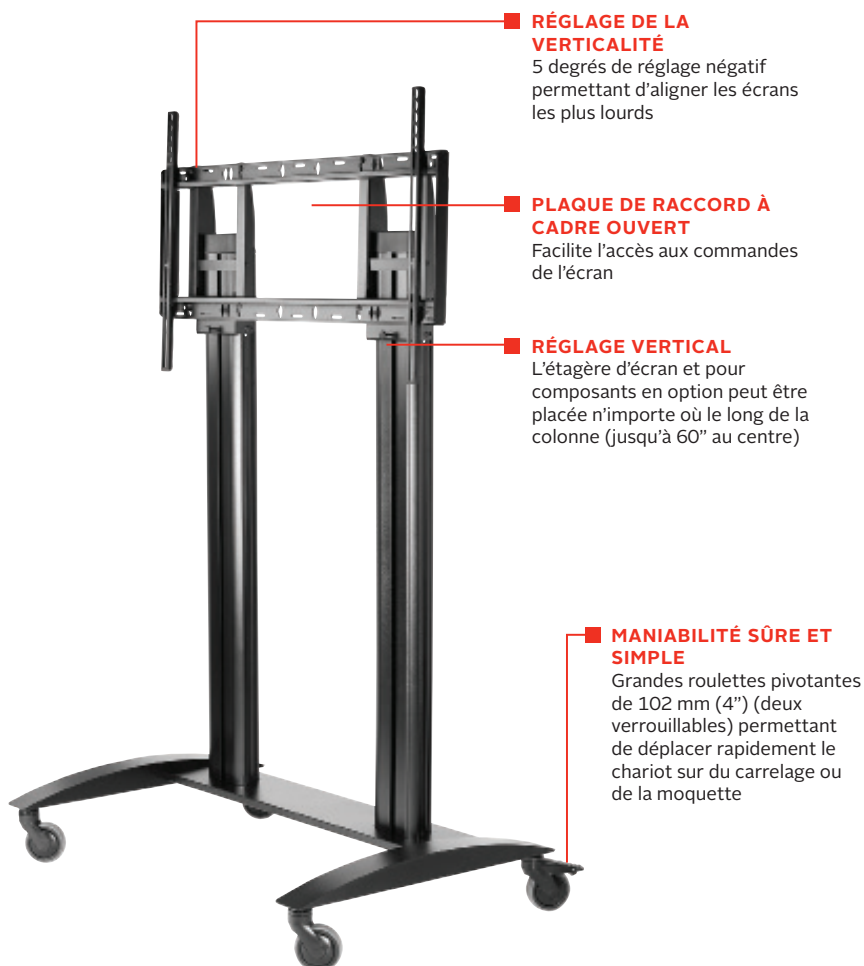

SR598-HUB2

Dimensions VESA
600 x 600mm

Charge maximale
300lb (136.1kg)

- Conçu spécifiquement pour Microsoft® Surface™ Hub 2S de 85"
- Ce produit est conforme au guide d'installation sur site de Microsoft® et est homologué par Microsoft®
- Le système de gestion intégrée des câbles protège, entoure et cache les câbles pour une installation nette et professionnelle
- Base pré-assemblée assurant rigidité, stabilité et un montage rapide
- Finition en peinture en poudre noire texturée atténuant les marques de doigts et dépôts de poussières
- L'étagère pour composants ACC-MS peut être positionnée à la hauteur voulue par un simple mouvement de réglage
- Compatible avec les dimensions VESA de 600 x 600 mm VESA® des écrans Microsoft® Surface™ Hub 2S de 85"
- Le chariot est fourni avec (4) tampons de base en plastique pour les installations fixes

SMARTMOUNT.

Chariot pour écran plat

POUR MICROSOFT® SURFACE™ HUB 2S 85"

Le chariot pour écran plat SmartMount® de Peerless-AV est conçu spécifiquement pour les écrans Microsoft® Surface™ Hub 2S de 85". Sa mobilité, une conception esthétique, le réglage de la hauteur d'écran et une base pré-assemblée garantissent un montage rapide tout en offrant une structure rigide et esthétique qui trouvera sa place dans tous les environnements. Les roulettes de 4" permettent de le transporter facilement d'une salle à une autre. Les entretoises incluses et les boulons de longueur personnalisée permettent de ménager un dégagement autour du module de calcul du Surface Hub 2S de 85".

Inclut une entretoise et des accessoires pour écran Microsoft® Surface™ Hub 2S de 85"

RoHS
compliant

SR598-HUB2 Chariot pour écran plat SmartMount® SR598-HUB2 Peerless-AV pour écran Microsoft® Surface™ Hub 2S de 85"

Spécifications du produit

	DIMENSIONS (L X H X P)	POIDS	CHARGE	FINITION	COULEURS
SR598-HUB2	46.01" x 68.38" x 29.00" (1169 x 1736 x 737mm)	89lb (40.5kg)	300lb (136.1kg)	Texturé Finition en peinture en poudre	Noir