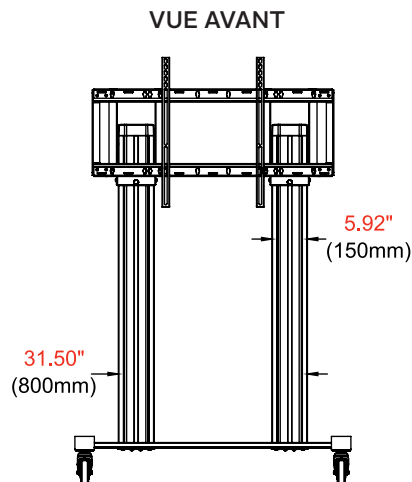

SR598-HUB2 Chariot pour écran plat SmartMount® SR598-HUB2 Peerless-AV pour écran Microsoft® Surface™ Hub 2S de 85"

Spécifications du produit

	DIMENSIONS (L X H X P)	POIDS	CHARGE	FINITION	COULEURS
SR598-HUB2	46.01" x 68.38" x 29.00" (1169 x 1736 x 737mm)	89lb (40.5kg)	300lb (136.1kg)	Texturé Finition en peinture en poudre	Noir

Package Specifications

	TAILLE DE L'EMBALLAGE (L X H X P)	POIDS TOTAL AVEC EMBALLAGE	POIDS TOTAL DE L'EMBALLAGE	CONTENU DE L'EMBALLAGE	UNITÉS DANS L'EMBALLAGE
SR598-HUB2	47.50" x 12.50" x 38.50" (1207 x 318 x 978mm)	109lb (49.5kg)	735029343141	Base assemblée, (2) Colonnes en aluminium, Plaque de raccord universelle, (2) Roulettes pivotantes, (2) Roulettes pivotantes verrouillables, (4) Tampons de base en plastique, Entretoises, Vis et rondelles de verrouillage pour écran Microsoft® Surface™ Hub 2S de 85", Instructions d'installation	1

Accessoires

ACC310:	Accessoire pour les pieds de réglage	ACC-LA:	Bras pour ordinateur portable
ACC316:	Courroie de sécurité	ACC-UCM:	Support de composant AV universel
ACC320:	Multiprise et enrouleur de cordon	ACC-MS:	Étagère en métal
ACC-BPR:	Tampons de rechange pour les pieds	ACC-VCS:	Étagère pour caméra de vidéoconférence

Toutes dimensions = **pouces** (mm)

VUE AVANT

Spécifications architecturales

Le chariot pour écran plat SmartMount® pour Microsoft® Surface™ Hub 2S de 85" doit être un modèle Peerless-AV SR598-HUB2 et doit être installé à l'emplacement indiqué. L'assemblage et l'installation doivent se faire conformément aux instructions fournies par le fabricant.