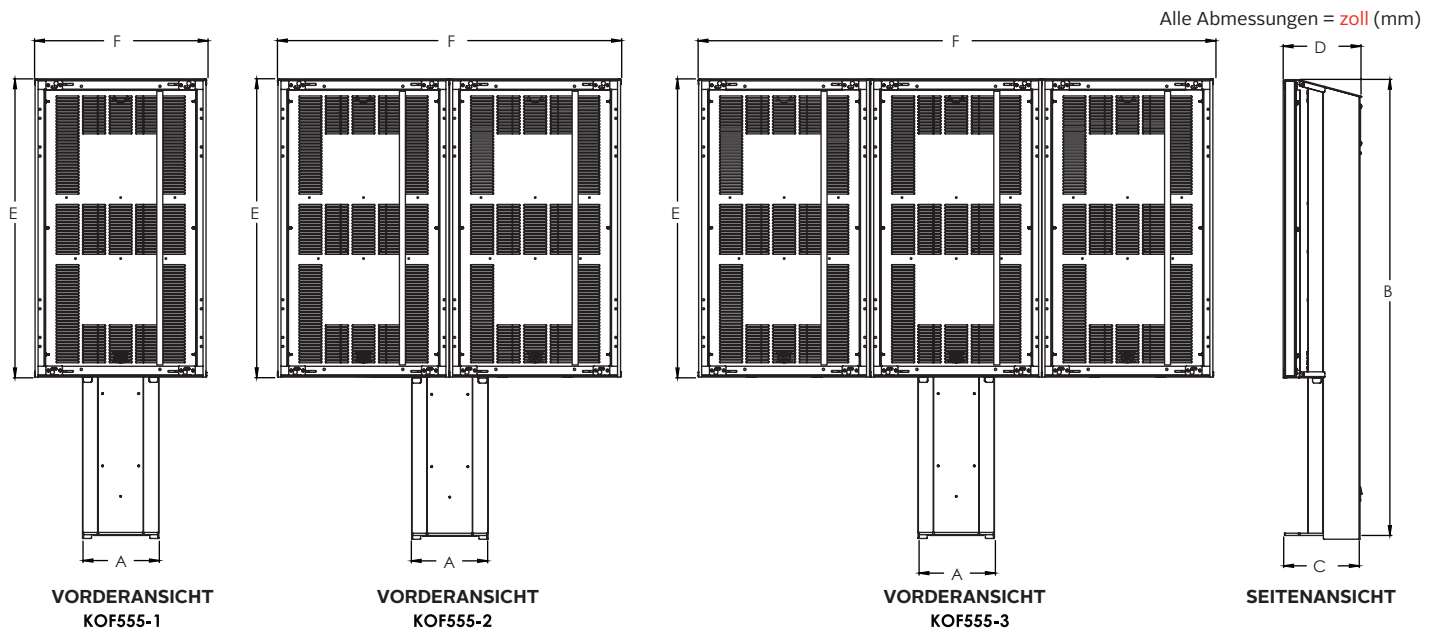

Modellnummern

KOF555-1-LGE-EUK	Digitales Outdoor-Menüboard unterstützt (1) 55" LG 55XE4F Outdoor-Displays
KOF555-2-LGE-EUK	Digitales Outdoor-Menüboard unterstützt (2) 55" LG 55XE4F Outdoor-Displays
KOF555-3-LGE-EUK	Digitales Outdoor-Menüboard unterstützt (3) 55" LG 55XE4F Outdoor-Displays

Produktangaben

MODELLNUMMERN	ABMESSUNG (B X H X T)	PRODUKTGEWICHT	OBERFLÄCHE	VERFÜGBARE FARBEN
KOF555-1-LGE-EUK	28.38" x 75.67" x 12.62" (721 x 1922 x 321mm)	132lb (60kg)	Strukturierte Pulverbeschichtung	Schwarz
KOF555-2-LGE-EUK	57.17" x 75.67" x 12.62" (1452 x 1922 x 321mm)	163lb (74kg)		
KOF555-3-LGE-EUK	85.97" x 75.67" x 12.62" (2184 x 1922 x 321mm)	194lb (88kg)		

Verpackungsangaben

MODELLNUMMERN	VERPACKUNGSGRÖSSE (B X H X T)	VERSANDGEWICHT	UPC-CODE DER VERPACKUNG	VERPACKUNGSMATERIAL	EINHEITEN IM PAKET
KOF555-1-LGE-EUK	38.00" x 84.00" x 27.00" (966 x 2134 x 686mm)	185lb (84kg)	735029341703	Gehäuse für digitale Menüboards, Montagematerial und Anleitungen	1
KOF555-2-LGE-EUK	60.00" x 84.00" x 40.00" (1524 x 2134 x 1016mm)	224lb (102kg)	735029341727		
KOF555-3-LGE-EUK	96.00" x 84.00" x 48.00" (2438 x 2134 x 1219mm)	290lb (132kg)	735029341734		

Optionen

KOF-OPT-SPK:	Lautsprecher-/Mikrofon-Kit
KOF-OPT-FAN-EUK:	Lüfter für Medienlagerung
KOF-OPT-SHELF:	Internes Mediaplayer-Regal

MODEL NO.	DIMENSION "A"	DIMENSION "B"	DIMENSION "C"	DIMENSION "D"	DIMENSION "E"	DIMENSION "F"
KOF555-1-LGE-EUK	12.65" (321mm)	75.67" (1922mm)	12.54" (319mm)	13.01" (331mm)	49.49" (1257mm)	28.54" (725mm)
KOF555-2-LGE-EUK	12.65" (321mm)	75.67" (1922mm)	12.54" (319mm)	13.01" (331mm)	49.49" (1257mm)	57.17" (1452mm)
KOF555-3-LGE-EUK	12.65" (321mm)	75.67" (1922mm)	12.54" (319mm)	13.01" (331mm)	49.49" (1257mm)	85.97" (2184mm)

Architekturvorgaben

Das digitale Outdoor-Menüboard mit der Modellnummer KOF555-1, -2, -3 -LGE-EUK von Peerless-AV® soll an den auf den Plänen angegebenen Stellen angebracht werden. Montage und Installation müssen nach den Anweisungen des Herstellers erfolgen.

Auf peerless-av.com finden Sie das vollständige Angebot der AV-Lösungen von Peerless-AV, einschl. Outdoor-Displays, Kioske, Displayhalterungen, Projektorhalterungen, Rollwagen/Ständer und ein komplettes Zubehörsortiment.

Peerless-AV
2300 White Oak Circle
Aurora, IL 60502 USA

(800) 865-2112
(630) 375-5100
Fax: (800) 359-6500

Peerless-AV EMEA
Unit 2, Curo Park,
St Albans, Herts
AL2 2DD
United Kingdom
+44 (0) 1923 200100
Fax: +44 (0) 1923 200101

Peerless-AV Latin America
Av. de las Industrias 413
Parque Industrial Escobedo
General Escobedo, N.L.,
México, 66062
+52 (81) 8384-8300
Fax: +52 (81) 8384-8360

peerless-AV®
Driving Technology Through Innovation

LIT-1873-DE-LGE-rev4