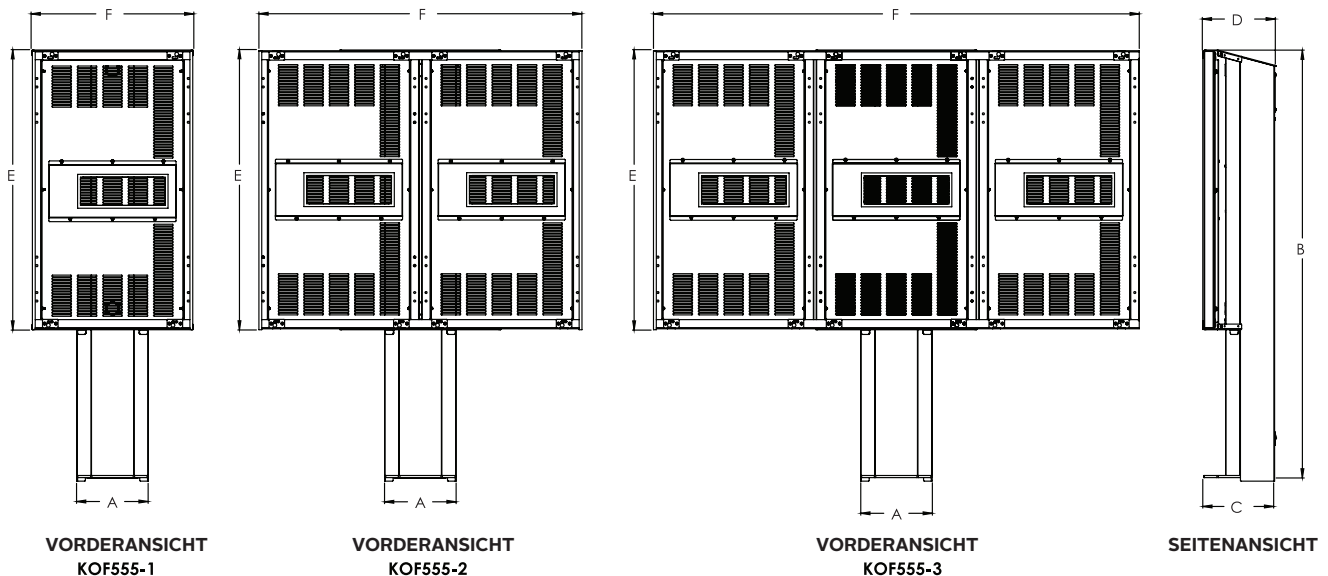

Produktangaben

MODELLNUMMERN	ABMESSUNG (B X H X T)	PRODUKTGEWICHT	OBERFLÄCHE	VERFÜGBARE FARBEN
KOF555-1-EUK	28.38" x 75.67" x 12.62" (721 x 1922 x 321mm)	132lb (60kg)	Strukturierte Pulverbeschichtung	Schwarz
KOF555-2-EUK	57.17" x 75.67" x 12.62" (1452 x 1922 x 321mm)	163lb (74kg)		
KOF555-3-EUK	85.97" x 75.67" x 12.62" (2184 x 1922 x 321mm)	194lb (88kg)		

Verpackungsangaben

MODELLNUMMERN	VERPACKUNGSGRÖSSE (B X H X T)	VERSANDGEWICHT	UPC-CODE DER VERPACKUNG	VERPACKUNGSMATERIAL	EINHEITEN IM PAKET
KOF555-1-EUK	38.00" x 84.00" x 27.00" (966 x 2134 x 686mm)	185lb (84kg)	735029341703	Gehäuse für digitale Menüboards, Montagematerial und Anleitungen	1
KOF555-2-EUK	60.00" x 84.00" x 40.00" (1524 x 2134 x 1016mm)	224lb (102kg)	735029341727		
KOF555-3-EUK	96.00" x 84.00" x 48.00" (2438 x 2134 x 1219mm)	290lb (132kg)	735029341734		

Optionen

KOF-OPT-SPK:	Lautsprecher-/Mikrofon-Kit
KOF-OPT-FAN-EUK:	Lüfter für Medienlagerung
KOF-OPT-SHELF:	Internes Mediaplayer-Regal

Alle Abmessungen = Zoll (mm)

MODEL NO.	DIMENSION "A"	DIMENSION "B"	DIMENSION "C"	DIMENSION "D"	DIMENSION "E"	DIMENSION "F"
KOF555-1-EUK	12.65" (321mm)	75.67" (1922mm)	12.54" (319mm)	12.70" (322mm)	49.36" (1254mm)	28.38" (721mm)
KOF555-2-EUK	12.65" (321mm)	75.67" (1922mm)	12.54" (319mm)	12.70" (322mm)	49.36" (1254mm)	57.17" (1452mm)
KOF555-3-EUK	12.65" (321mm)	75.67" (1922mm)	12.54" (319mm)	12.70" (322mm)	49.36" (1254mm)	85.97" (2184mm)