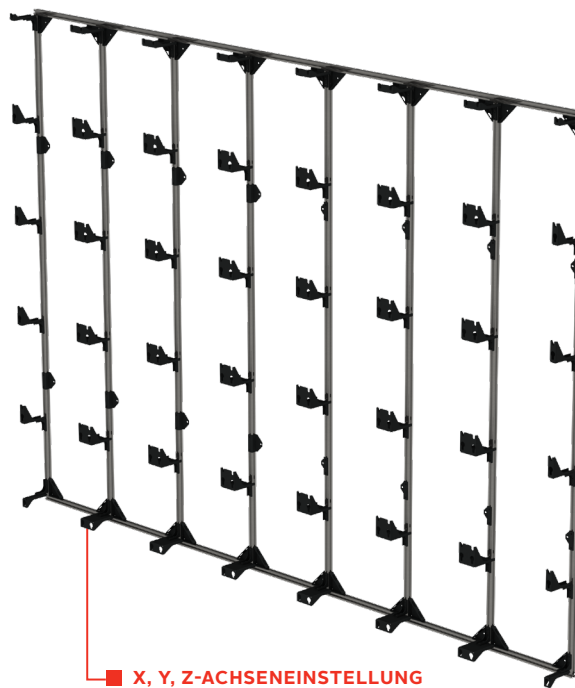

## Flaches dvLED-Montagesystem

FÜR DIRECT VIEW LED-DISPLAYS

Das flache dvLED-Montagesystem der Peerless-AV® SEAMLESS Kitted-Serie verfügt über ein platzsparendes und ästhetisch ansprechendes Design, das an verschiedene dvLED-Displaygrößen und -marken angepasst werden kann. Diese Kit-Lösung wurde gemäß Ihren Displayspezifikationen entworfen und gebaut und auf Ihre Videowandkonfiguration skaliert. Die Displayadapter bieten Einstellmöglichkeiten der X-, Y- und Z-Achse, um unebene Wände zu überwinden und sicherzustellen, dass die Videowand flach bleibt. Der leichte Aluminiumrahmen lässt sich mit der "Easy-hang"-Hardware schnell an der Wand befestigen, während das integrierte Kabelmanagement für ein sauberes Erscheinungsbild sorgt. Mit dem flachen dvLED-Montagesystem von Peerless-AV können Sie schnell und einfach die perfekte Direct-View LED-Videowand für eine Unternehmenslobby, ein Schaufenster in einem Einzelhandelsladen, einen Konzertsaal, ein Casino und vieles mehr erstellen.

**KIT-LÖSUNG**  
Entworfen und gebaut nach Ihren Videowandspezifikationen

**LEICHTES DESIGN**  
Der Aluminiumrahmen ist einfacher zu installieren und minimiert die Wandbelastung

Ebenso als schlankes, flaches dvLED Montagesystem (DS-LEDF) erhältlich

Ebenso als Pop-Out dvLED-Montagesystem (DS-LEDP) ebenfalls erhältlich

**X, Y, Z-ACHSENEINSTELLUNG**  
Ermöglicht dem Installateur, unebene Wände zu überwinden und gleichzeitig die Ausrichtung von Display und Adapter zu vereinfachen

- Anpassbar an verschiedene dvLED Marken und Displaygrößen
- Ästhetisch ansprechende Montage basierend auf einem platzsparenden Design
- Integriertes Kabelmanagement ermöglicht eine saubere Erscheinung