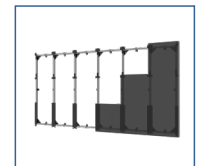

Ebenso als schlankes, flaches dvLED Montagesystem (DS-LEDF) erhältlich