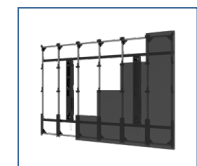

## Flaches dvLED-Montagesystem

FÜR DIRECT VIEW LED-DISPLAYS

Das flache dvLED-Montagesystem der Peerless-AV® SEAMLESS Kitted-Serie verfügt über ein platzsparendes und ästhetisch ansprechendes Design, das an verschiedene dvLED-Displaygrößen und -marken angepasst werden kann. Diese Kit-Lösung wurde gemäß Ihren Displayspezifikationen entworfen und gebaut und auf Ihre Videowandkonfiguration skaliert. Die Displayadapter bieten Einstellmöglichkeiten der X-, Y- und Z-Achse, um unebene Wände zu überwinden und sicherzustellen, dass die Videowand flach bleibt. Der leichte Aluminiumrahmen lässt sich mit der "Easy-hang"-Hardware schnell an der Wand befestigen, während das integrierte Kabelmanagement für ein sauberes Erscheinungsbild sorgt. Mit dem flachen dvLED-Montagesystem von Peerless-AV können Sie schnell und einfach die perfekte Direct-View LED-Videowand für eine Unternehmenslobby, ein Schaufenster in einem Einzelhandelsladen, einen Konzertsaal, ein Casino und vieles mehr erstellen.

Ebenso als Pop-Out dvLED-Montagesystem (DS-LEDP) ebenfalls erhältlich

**X, Y, Z-ACHSENEINSTELLUNG**  
Ermöglicht dem Installateur, unebene Wände zu überwinden und gleichzeitig die Ausrichtung von Display und Adapter zu vereinfachen