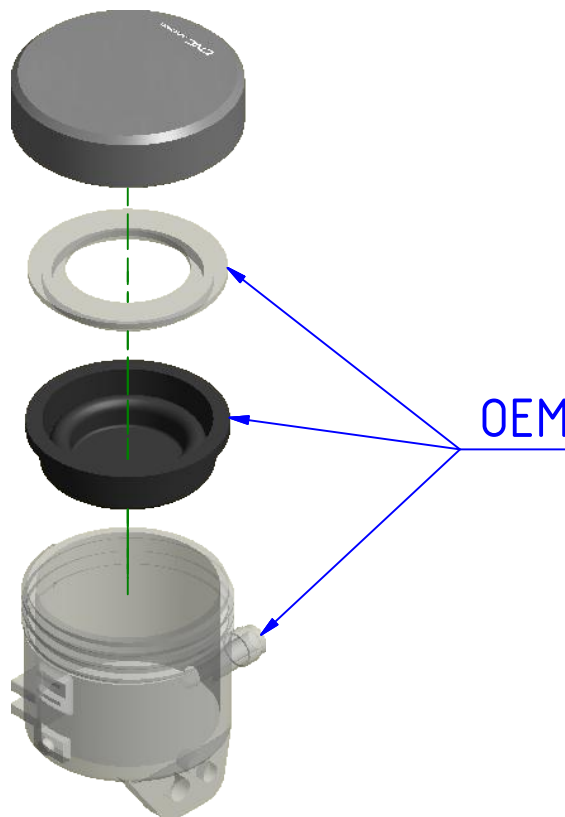

*OEM = ORIGINAL
 EQUIPMENT
 MANUFACTURER

Punti di applicazione (A, B)
 a seconda del modello.

Application points (A, B)
 depending on the model.

Immagine usata a fini esclusivamente illustrativi
 Image used for illustrative purposes only

ART:
 TF886

ISTRUZIONI / INSTRUCTIONS

TAPPI SERBATOIO FLUIDI
 FLUIDS TANK CAPS