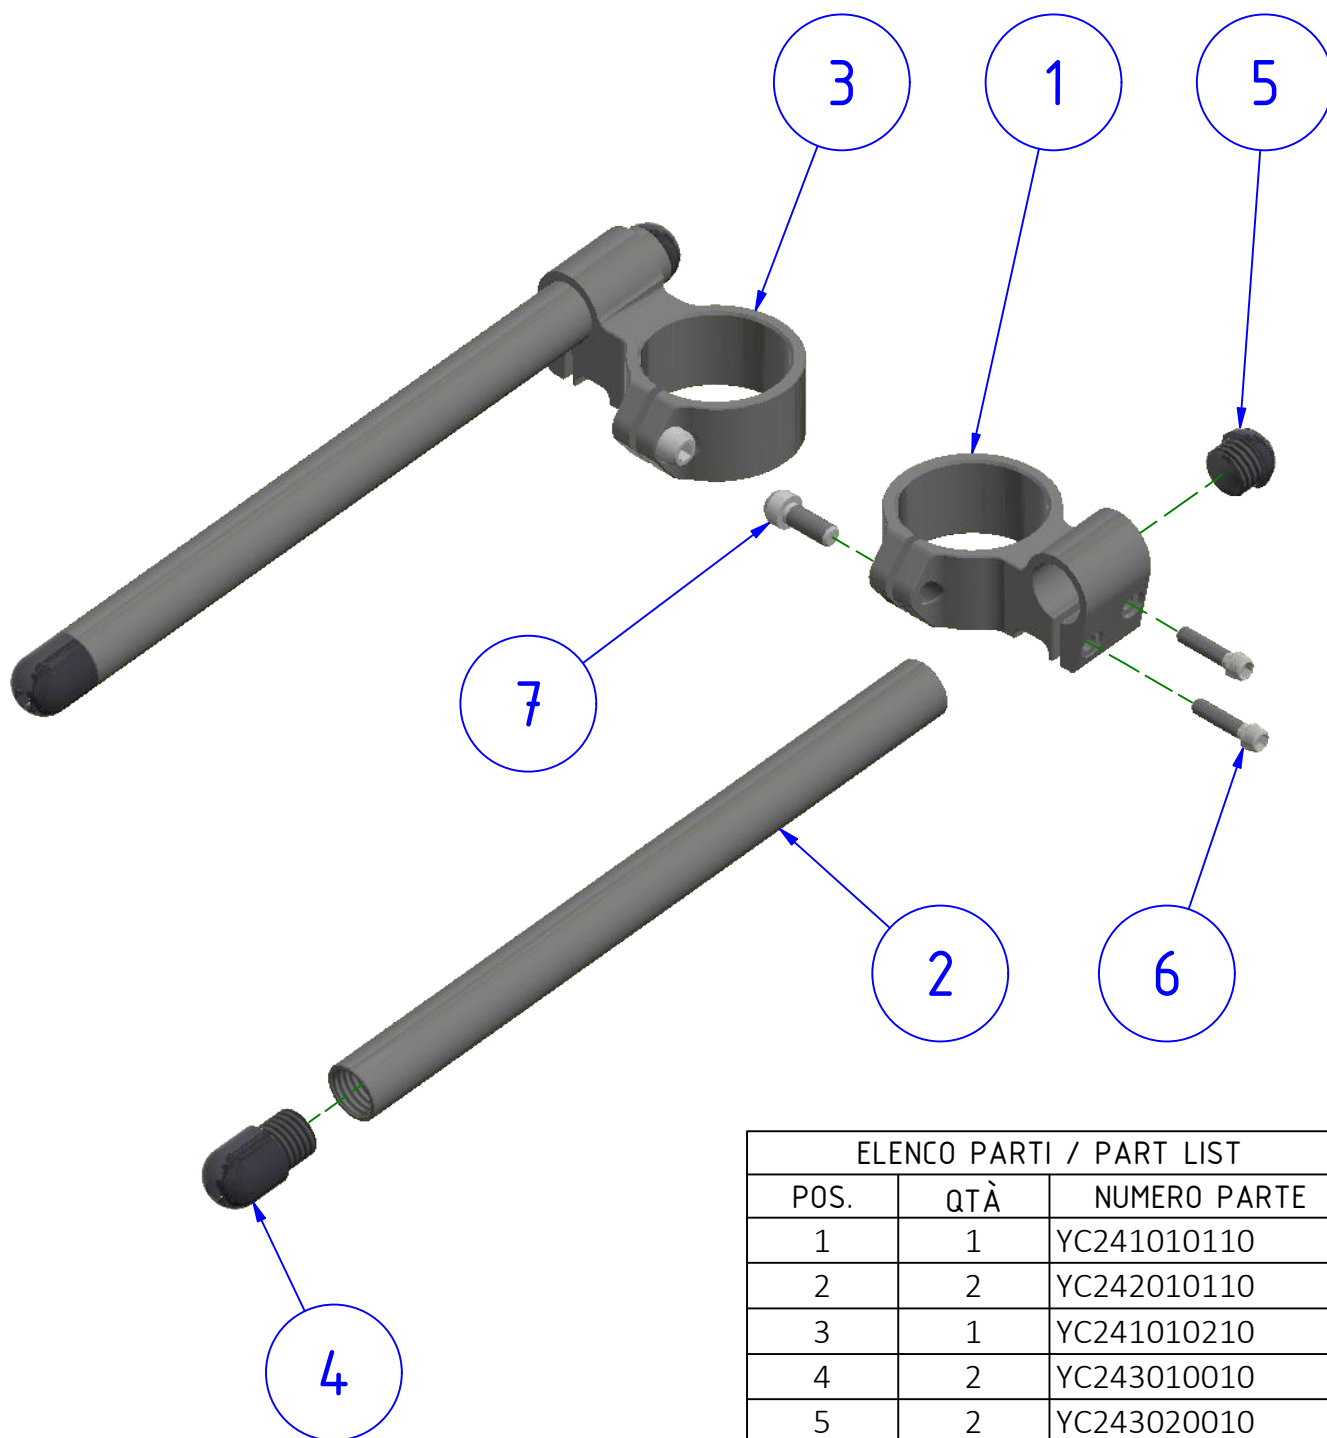

COLLARI Ø50mm - LUNGHEZZA TRONCHETTI 270mm  
 HANDLEBAR HOLDERS Ø50mm - HANDLEBAR TUBES LENGHT 270mm

## ELENCO PARTI / PART LIST

POS.	QTÀ	NUMERO PARTE
1	1	YC241010110
2	2	YC242010110
3	1	YC241010210
4	2	YC243010010
5	2	YC243020010
6	4	YP001548040
7	2	YC01106094A

**ATTENZIONE:** Questo prodotto potrebbe non essere conforme al codice stradale o alle leggi vigenti in alcuni paesi e quindi utilizzabili solo in aree private e/o chiuse al traffico  
**WARNING:** This product may not comply with local road rules and regulations and can be used only in private areas and/or areas closed to traffic.

ART:  
SM250

## ELENCO PARTI / PART LIST

SEMIMANUBRI UNIVERSALI  
 UNIVERSAL HANDLEBARS