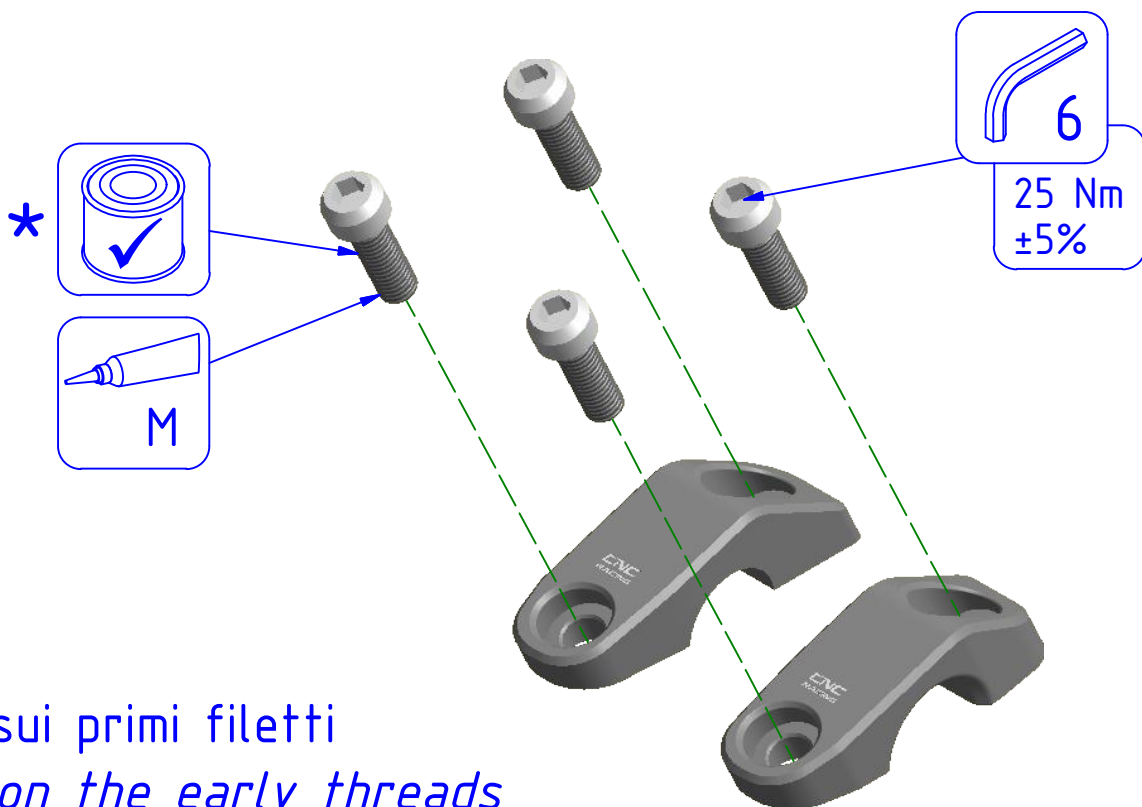

ATTENZIONE: Il montaggio del prodotto deve essere eseguito da personale specializzato
WARNING: The mounting of the product it must be realized from staff specialist

LEGENDA / LEGEND

Bloccare con frenafili: L= Leggera - M= Media - S= Forte
 Lock with the threadlocker: L= Light - M= Medium - S= Strong

Lubrificare ✓ / Non lubrificare ✗
 Lubricate ✓ / Do not lubricate ✗

Immagine usata a fini esclusivamente illustrativi
 Image used for illustrative purposes only

ATTENZIONE: Questo prodotto potrebbe non essere conforme al codice stradale o alle leggi vigenti in alcuni paesi e quindi utilizzabili solo in aree private e/o chiuse al traffico
WARNING: This product may not comply with local road rules and regulations and can be used only in private areas and/or areas closed to traffic.

ART:
 RM245

ISTRUZIONI / INSTRUCTIONS

RISER
 RISER

A termini di legge ci riserviamo la proprietà di questo disegno con divieto di riproduzione o di renderlo noto a terzi senza nostra autorizzazione. / Pursuant to law, we reserve the ownership of this drawing with prohibition to copy or disclosed to third parties without our authorization.
 CNC RACING si riserva il diritto, a sua esclusiva discrezione, di apportare modifiche al prodotto e a queste informazioni in qualsiasi momento e senza preavviso. / CNC RACING reserves the right, in its sole discretion, to modify the product and this information at any time without prior notice.