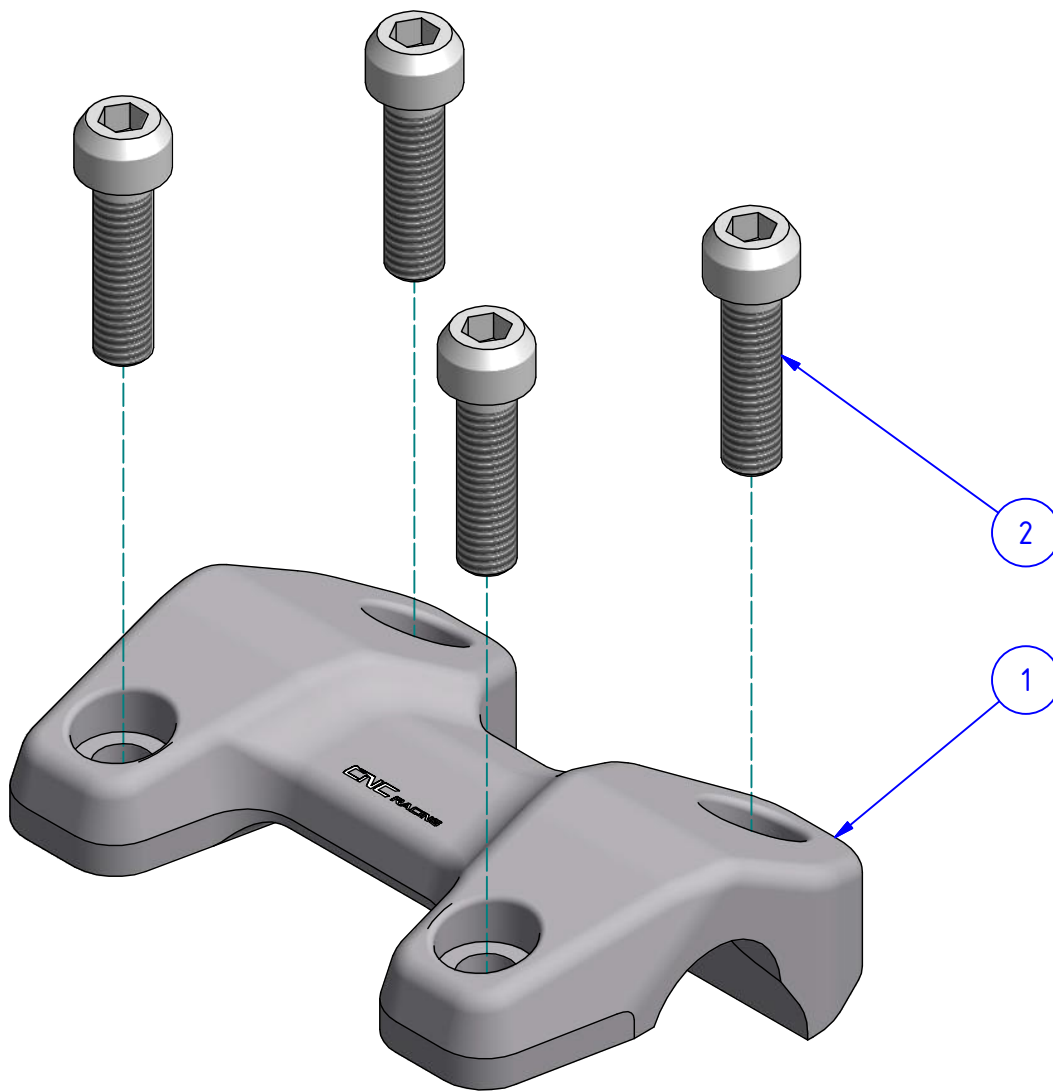

ART:
RM238

ISTRUZIONI / INSTRUCTION

**RISER SUPERIORE
RISER UPPER**

MONSTER 821

A termini di legge ci riserviamo la proprietà di questo disegno con divieto di riprodurlo o di renderlo noto a terzi senza nostra autorizzazione. / Pursuant to law, we reserve the ownership of this drawing with prohibition to copy or disclosed to third parties without our authorization.