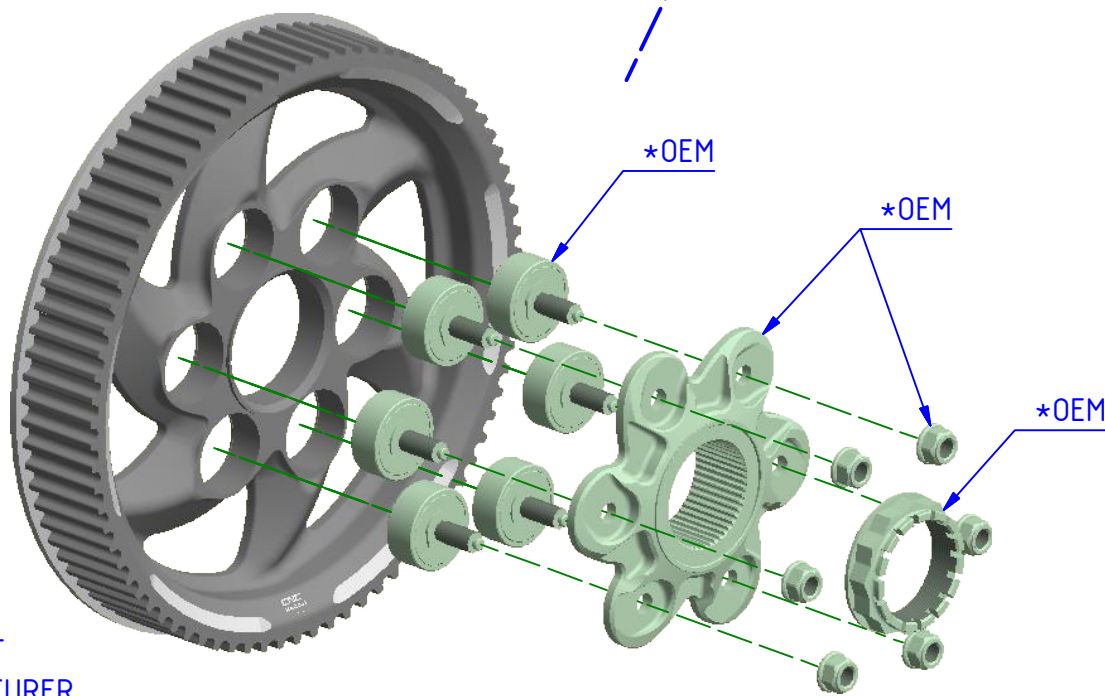

ATTENZIONE: Il montaggio del prodotto deve essere eseguito da personale specializzato
WARNING: The mounting of the product it must be realized from staff specialist

ATTENZIONE: PER LA SOSTITUZIONE DELLA PULEGGIA RIVOLGERSI AD UN'OFFICINA AUTORIZZATA
WARNING: FOR REPLACING THE PULLEY CONTACT AN AUTHORIZED BIKE'S WORKSHOP

PER L'INSTALLAZIONE RIUTILIZZARE I COMPONENTI ORIGINALI
 FOR THE INSTALLATION USE THE ORIGINAL COMPONENTS

*OEM = ORIGINAL
EQUIPMENT
MANUFACTURER

Immagine usata a fini esclusivamente illustrativi
 Image used for illustrative purposes only

ART:

PU100

ISTRUZIONI / INSTRUCTIONS

PULEGGIA DENTATA
TOOTHED PULLEY