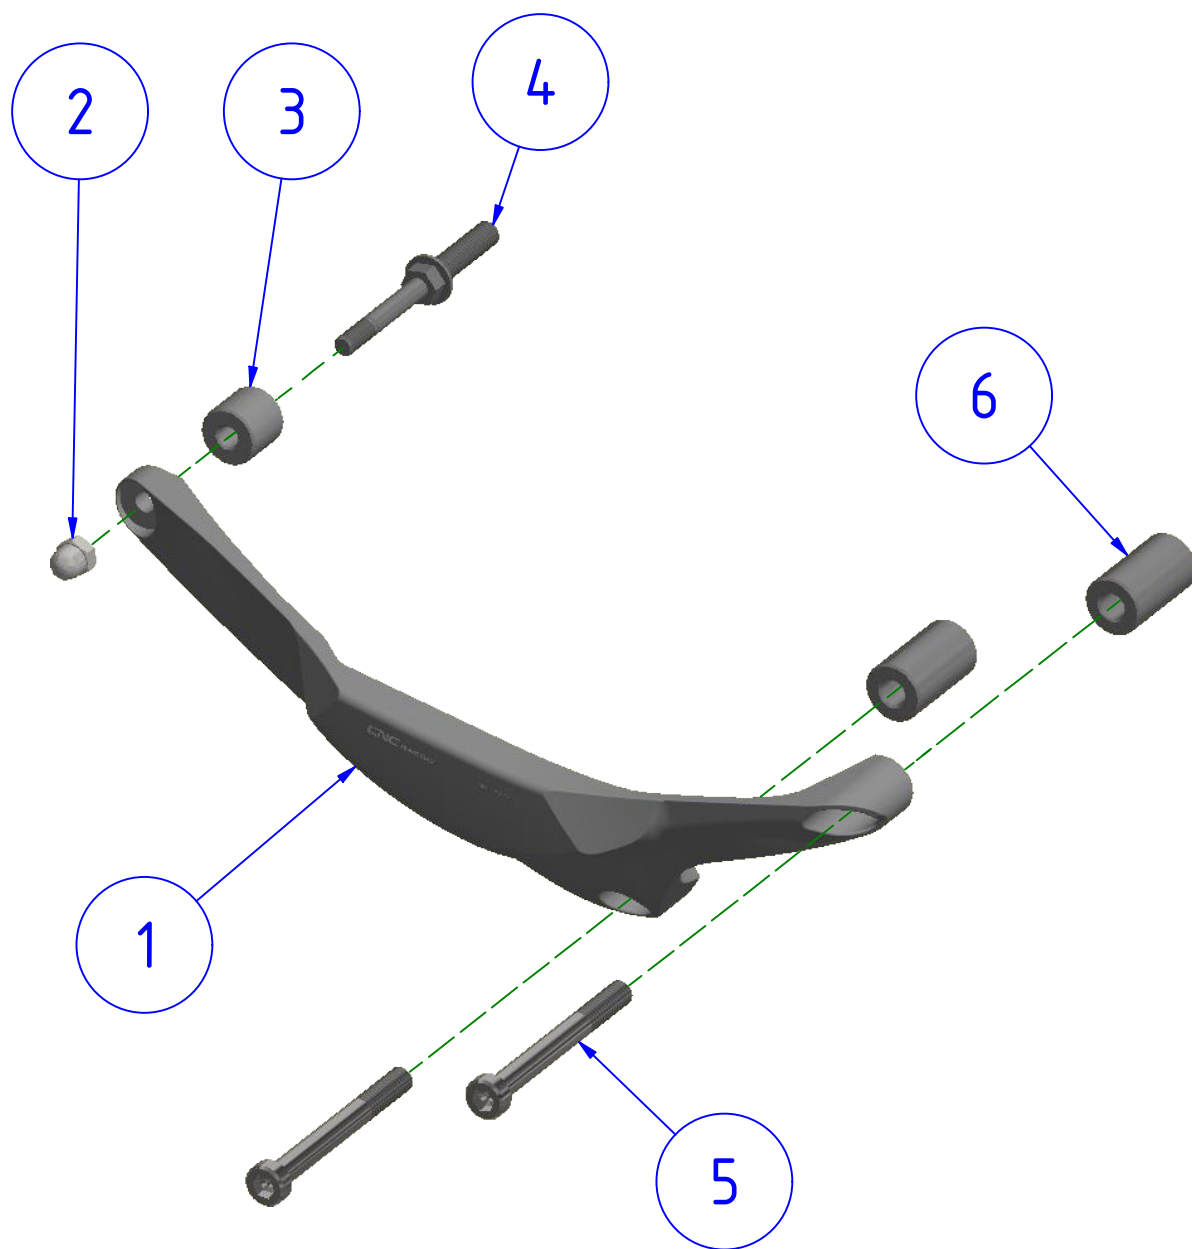

POS.	QTÀ	NUMERO PARTE	DESCRIZIONE	DESCRIPTION
1	1	YP000761010	CARTER	COVER
2	1	YC026030012	DADO	NUT
3	1	YP000754010	DISTANZIALE	SPACER
4	1	YP000776100	PRIGIONIERO	STUD
5	2	YC01B041112	VITE	SCREW
6	2	YP000753010	DISTANZIALE	SPCAER

ATTENZIONE: Questo prodotto potrebbe non essere conforme al codice stradale o alle leggi vigenti in alcuni paesi e quindi utilizzabili solo in aree private e/o chiuse al traffico
WARNING: This product may not comply with local road rules and regulations and can be used only in private areas and/or areas closed to traffic.

ART:
PR302

ELENCO PARTI / PART LIST

PROTEZIONI "RPS"
"RPS" PROTECTION