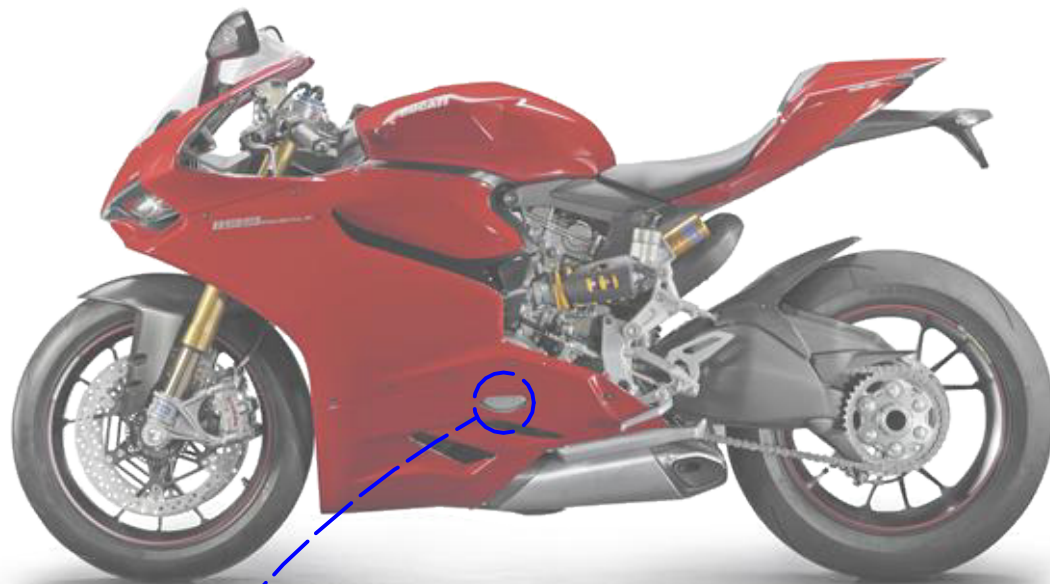

LEGENDA / LEGEND

Bloccare con frenafilletti: L= Leggera - M= Media - S= Forte
 Lock with the threadlocker: L= Light - M= Medium - S= Strong

Immagine usata a fini esclusivamente illustrativi
 Image used for illustrative purposes only