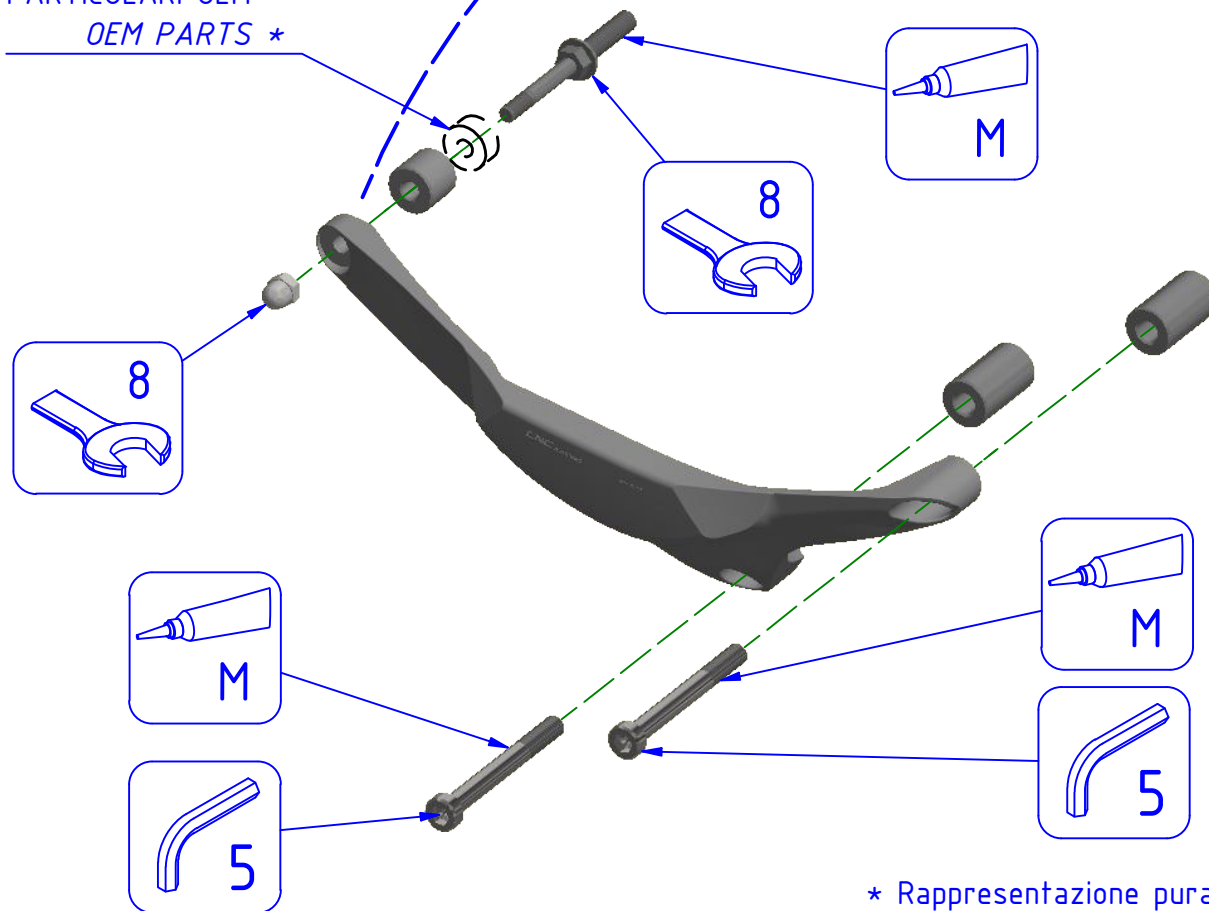

Immagine usata a fini esclusivamente illustrativi
Image used for illustrative purposes only

PARTICOLARI OEM *
OEM PARTS *