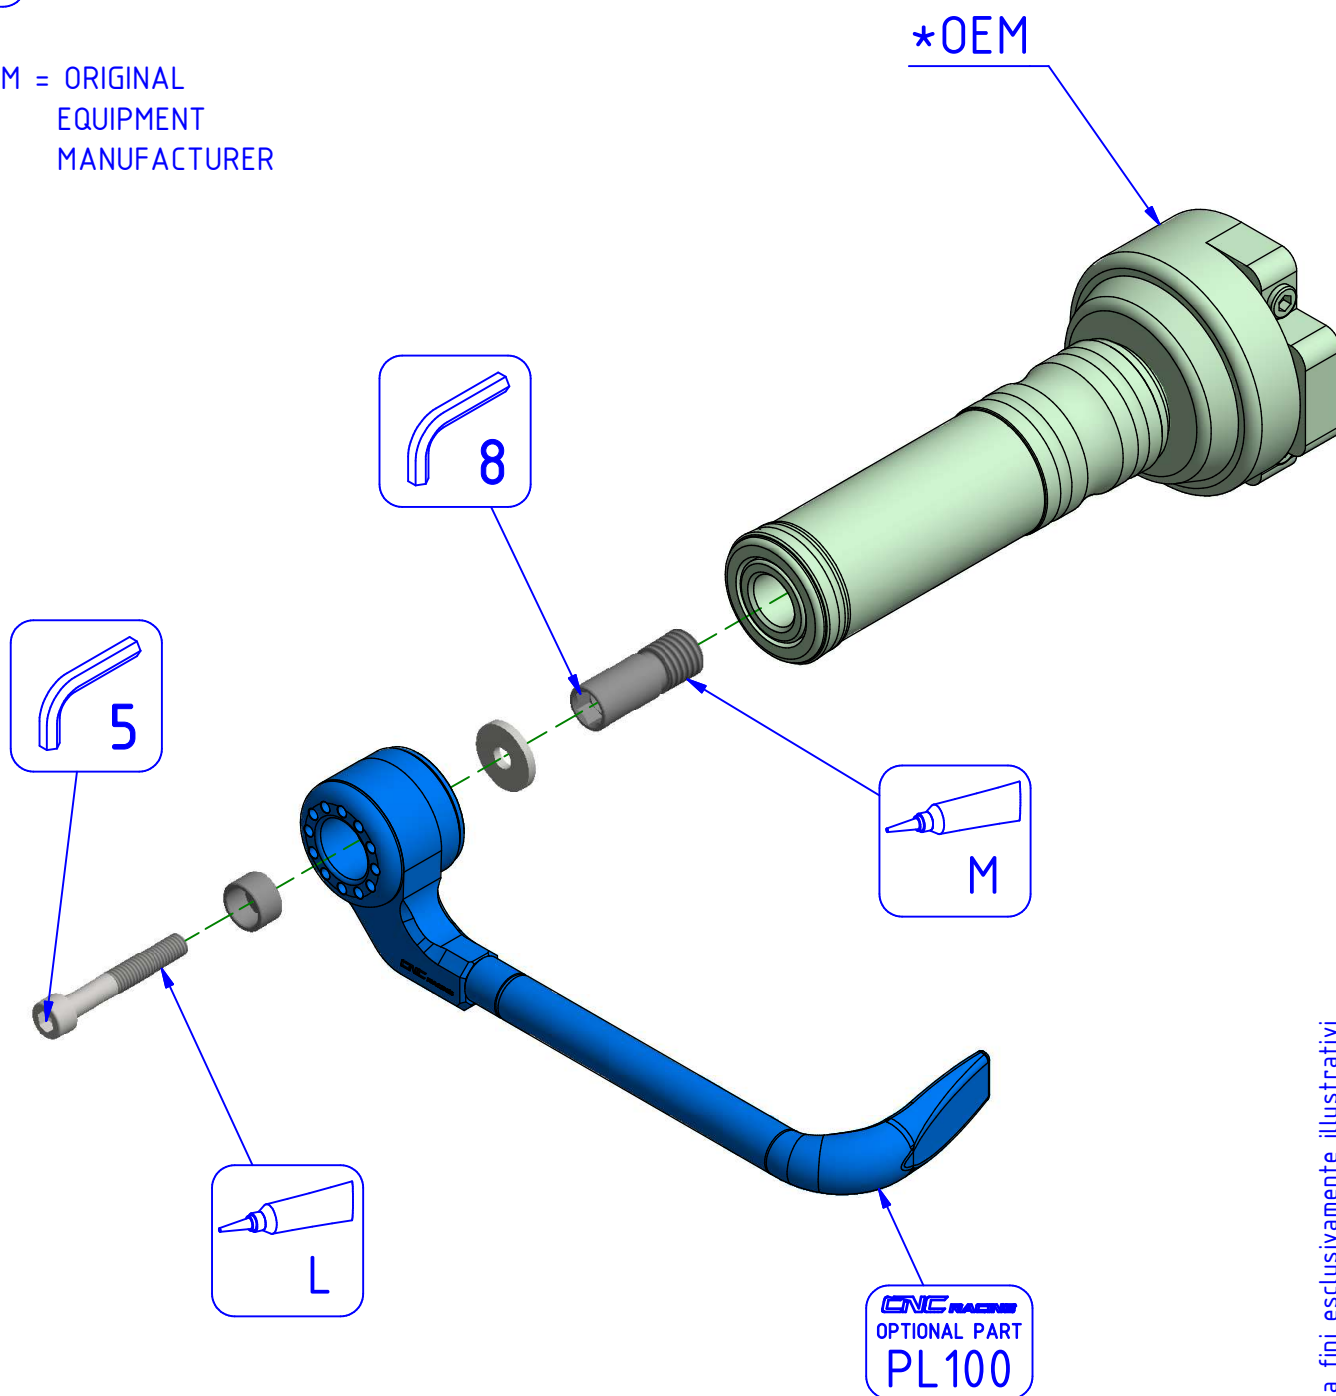

ATTENZIONE: Il montaggio del prodotto deve essere eseguito da personale specializzato
WARNING: The mounting of the product it must be realized from staff specialist

LEGENDA / LEGEND

Bloccare con frenafili: L= Leggera - M= Media - S= Forte
 Lock with the threadlocker: L= Light - M= Medium - S= Strong

*OEM = ORIGINAL
 EQUIPMENT
 MANUFACTURER

Immagine usata a fini esclusivamente illustrativi
 Image used for illustrative purposes only

ATTENZIONE: Questo prodotto potrebbe non essere conforme al codice stradale o alle leggi vigenti in alcuni paesi e quindi utilizzabili solo in aree private e/o chiuse al traffico
WARNING: This product may not comply with local road rules and regulations and can be used only in private areas and/or areas closed to traffic.

ART:
 PL116

ISTRUZIONI / INSTRUCTIONS
 ADATTATORI PROTEZIONE LEVA
 LEVER PROTECTION ADAPTER