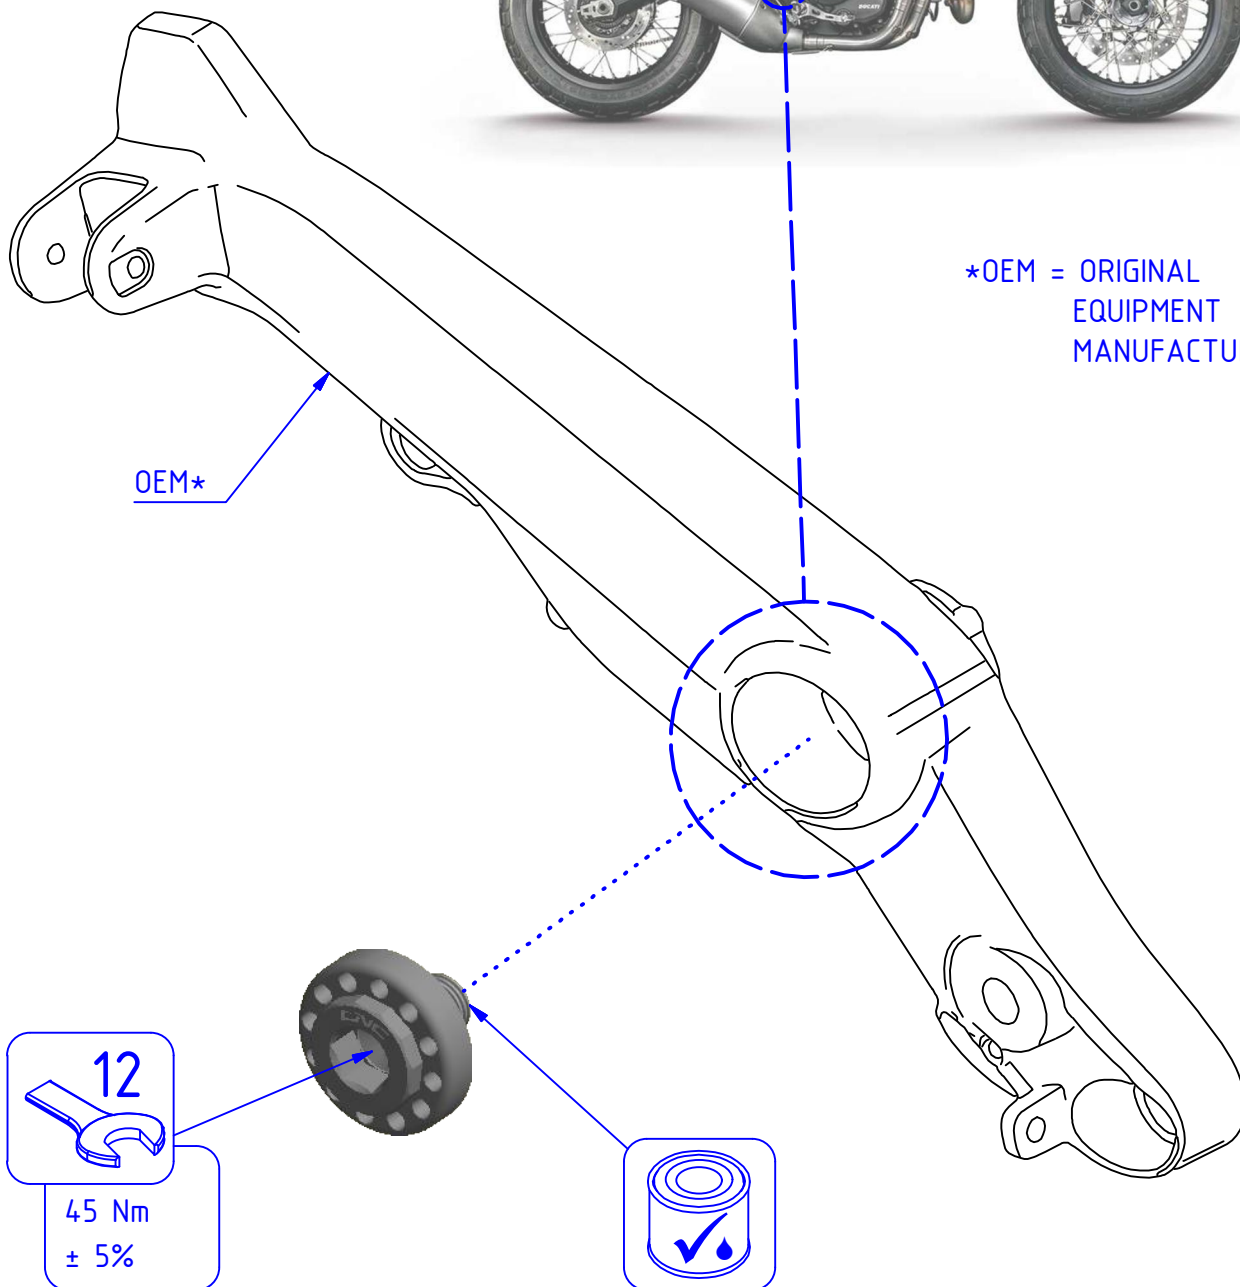

ATTENZIONE: Il montaggio del prodotto deve essere eseguito da personale specializzato
 WARNING: The mounting of the product it must be realized from staff specialist

VALIDO PER ENTRAMBI I LATI
 VALID FOR BOTH SIDES

*OEM = ORIGINAL
 EQUIPMENT
 MANUFACTURER

OEM*

12

45 Nm
 ± 5%

ATTENZIONE: Questo prodotto potrebbe non essere conforme al codice stradale o alle leggi vigenti in alcuni paesi e quindi utilizzabili solo in aree private e/o chiuse al traffico
 WARNING: This product may not comply with local road rules and regulations and can be used only in private areas and/or areas closed to traffic.

ART:
 PEV01

ISTRUZIONI / INSTRUCTIONS
 VITE FISSAGGIO CENTRALE PEDANE OEM
 OEM REAR SETS CENTRAL SCREW