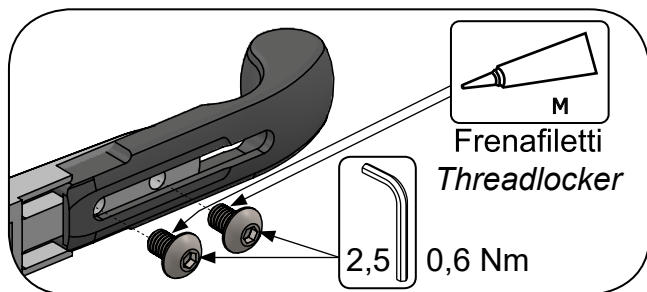

Performance Techology consiglia di far effettuare il montaggio da un meccanico specializzato
Performance Techology recommends to have the installation done by a specialized mechanic

MADE IN ITALY

Regolazione interasse
Interaxle spacing setting

Regolazione distanza
Length setting

FRIZIONE
CLUTCH

FRENO
BRAKE