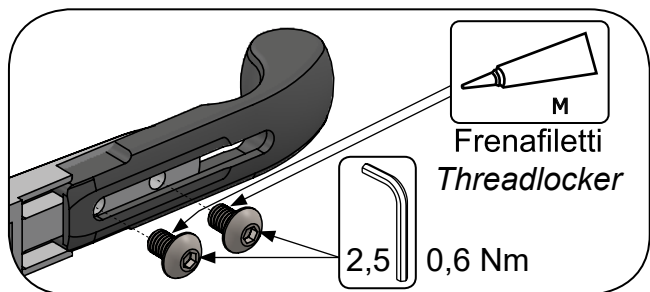

Performance Techology consiglia di far effettuare il montaggio da un meccanico specializzato
Performance Techology recommends to have the installation done by a specialized mechanic

MADE IN ITALY

Regolazione interasse
Interaxle spacing setting

Regolazione distanza
Length setting

FRIZIONE
CLUTCH

FRENO
BRAKE