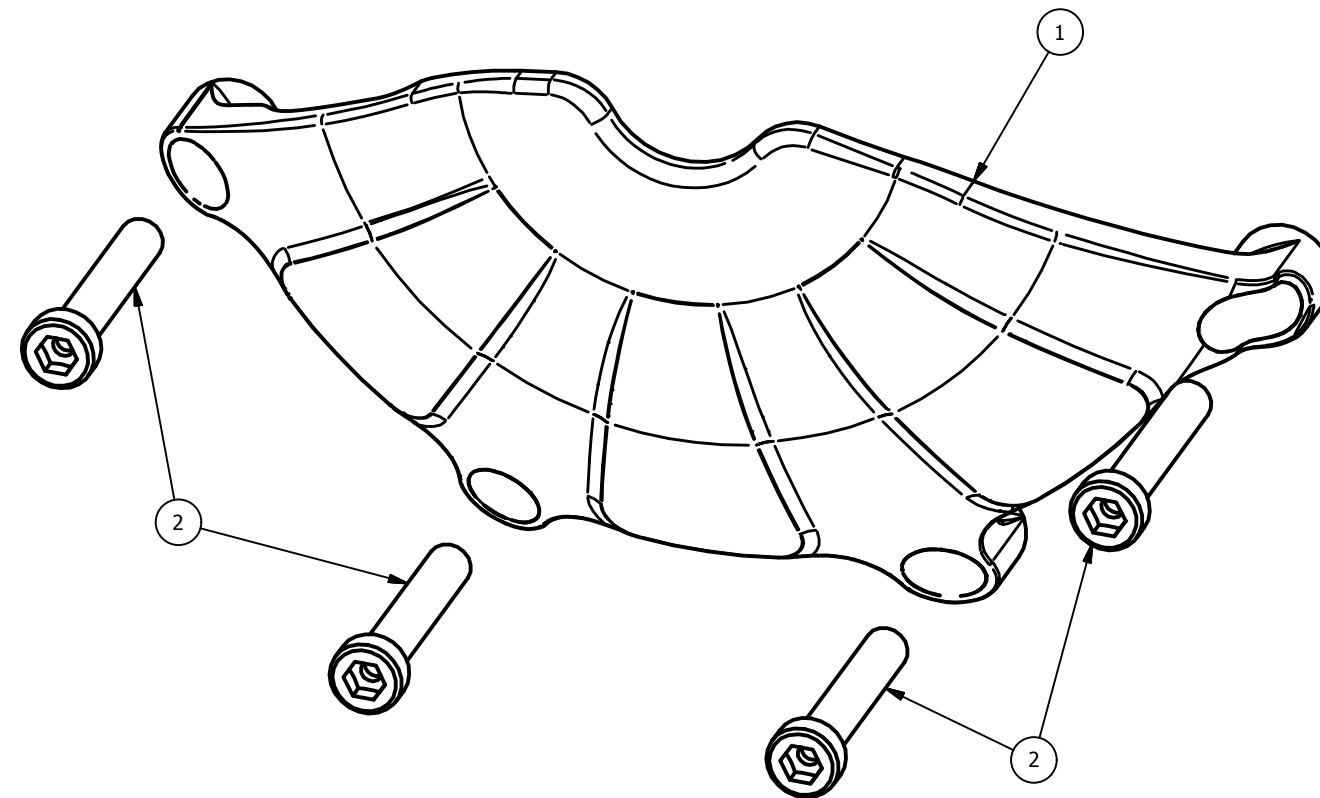

CP065 - Honda CBR 1000 Fireblade SP1/2 '17/'18 - lato sinistro
CP065 - Honda CBR 1000 Fireblade SP1/2 '17/'18 - left side

Attention: check the tightening of the screws before using - Components for racing use only
Attenzione: controllare il serraggio delle viti prima dell'uso - Componenti solo per uso agonistico

ELENCO PARTI		
ELEMENTO	QTÀ	NUMERO PARTE
1	1	CP065
2	4	M6x35 TCEI - 10.30 Nm*

*tightening torque - *coppia di serraggio