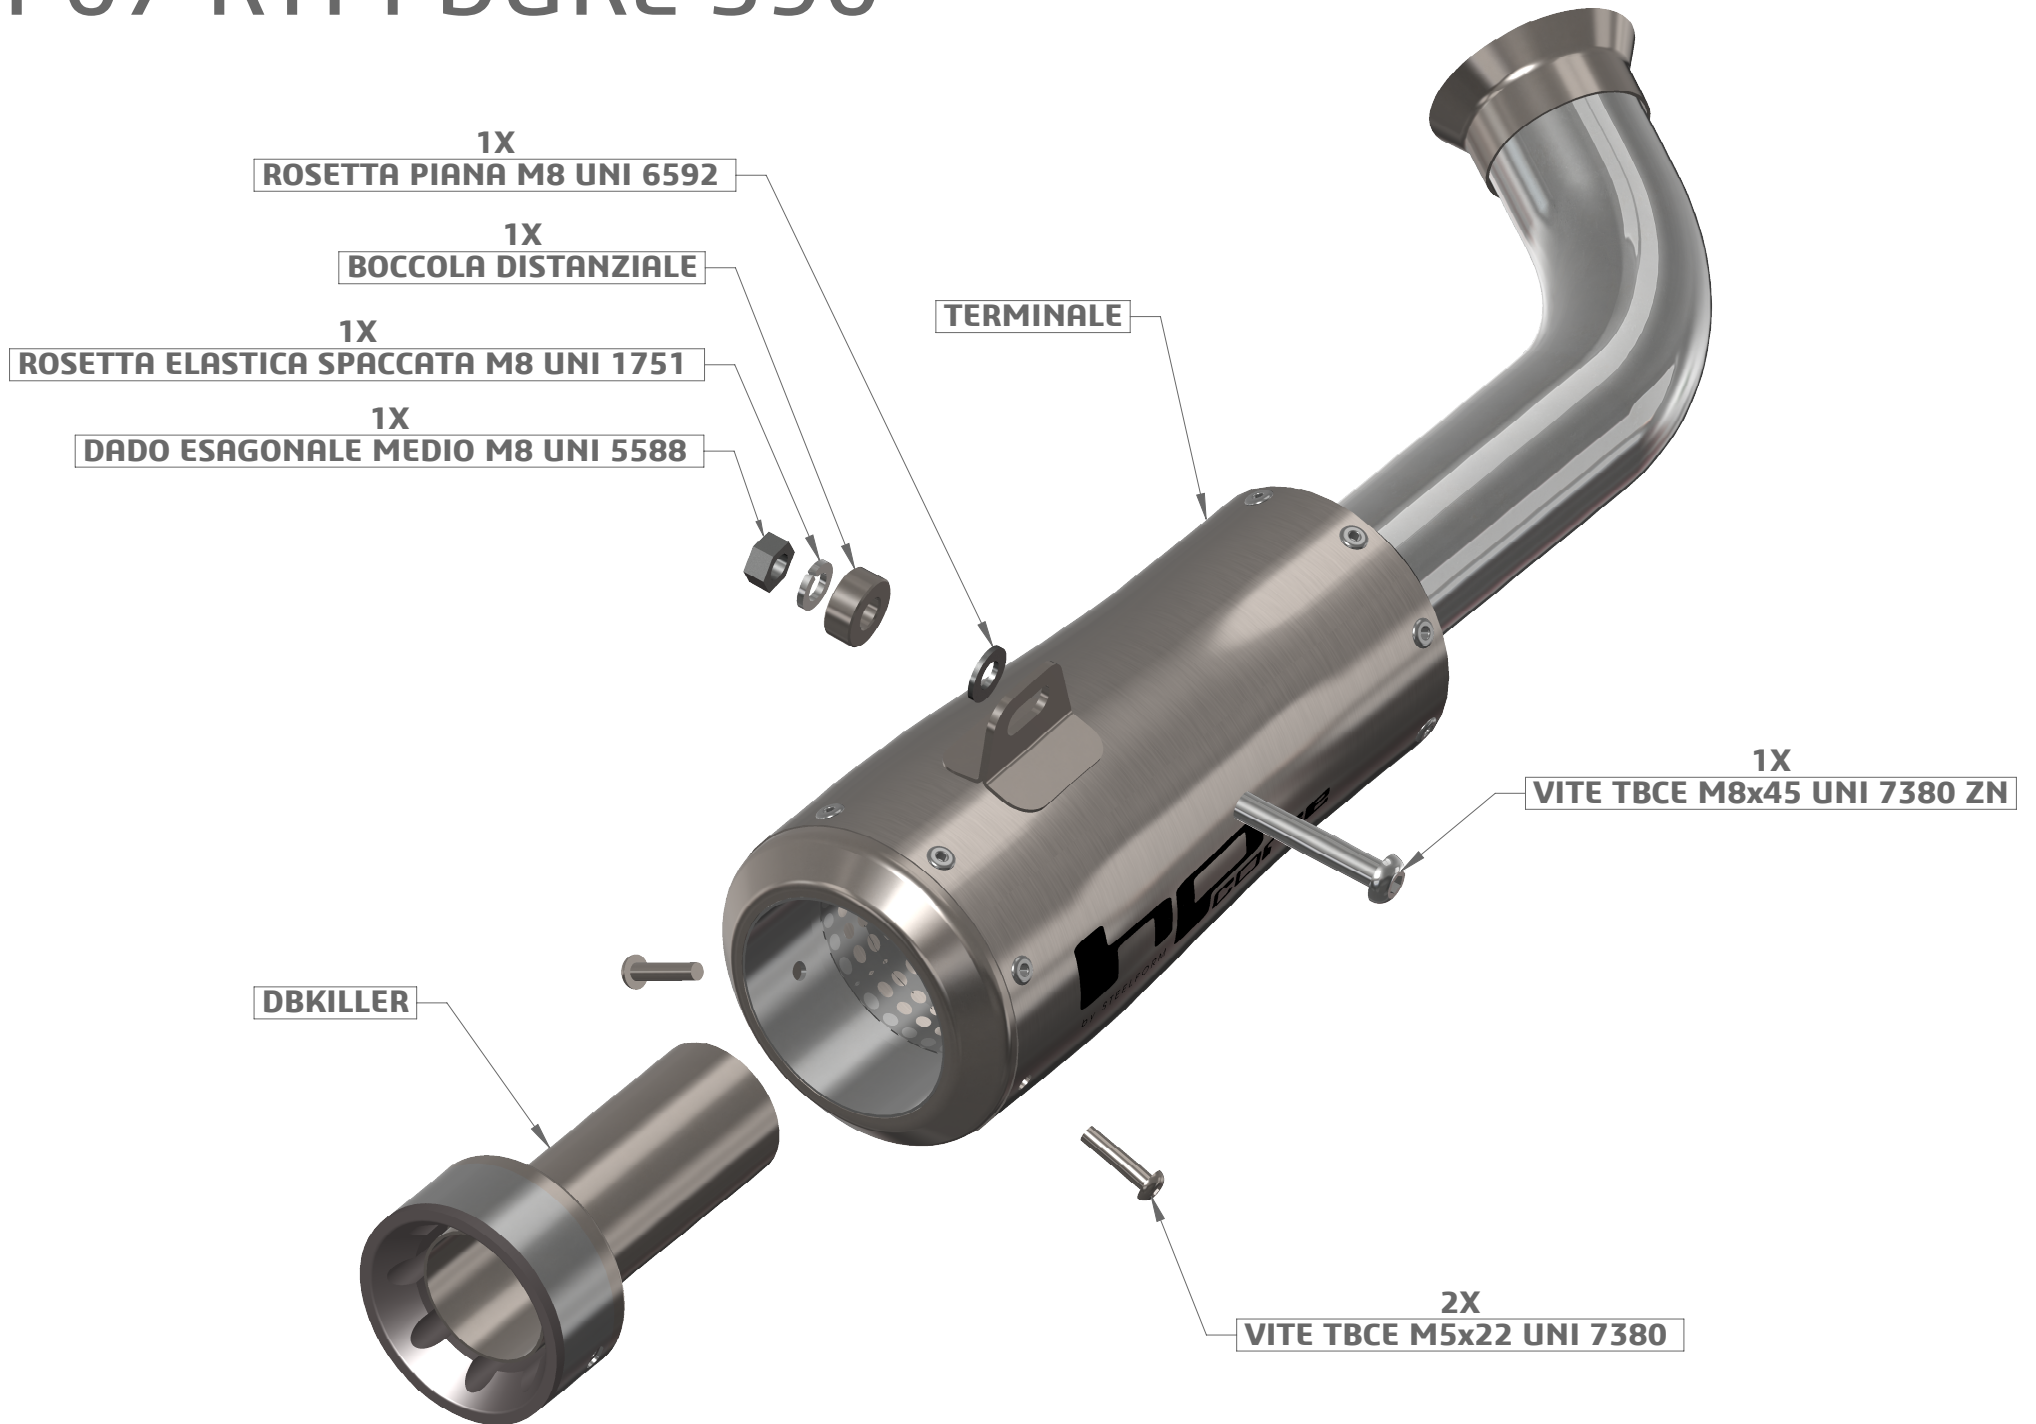

GP07 KTM DUKE 390

GP07 KTM DUKE 390