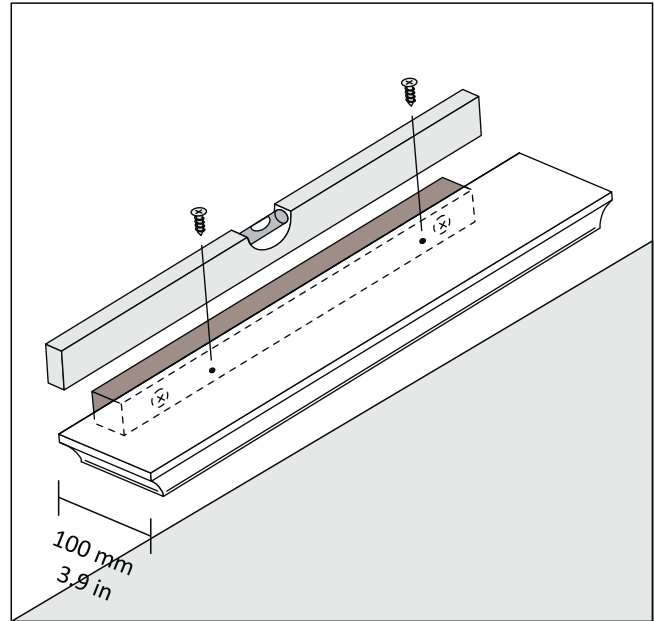

PROFILE 200 mm | 8 in

PROFILE 100 mm | 4 in

	<p><b>PZ 2</b></p> <p>ø4.5x45 mm</p> <p>#10x1.8 in</p>	<p>ø6x36 mm</p> <p>#8-10x1.4 in</p>	<p>ø6 mm</p> <p>15/64 in</p>			<div style="border: 1px solid black; padding: 5px; display: inline-block;"> <p>-50%</p> </div>
--	--------------------------------------------------------	-------------------------------------	------------------------------	--	--	------------------------------------------------------------------------------------------------