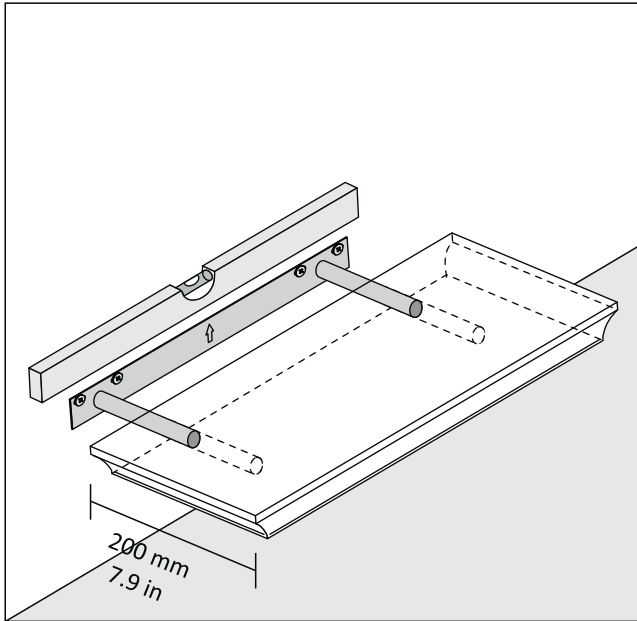

PROFILE 200 mm | 8 in

PROFILE 100 mm | 4 in

	<p><b>PZ 2</b></p> <p>ø4.5x45 mm</p> <p>#10x1.8 in</p>	<p>ø6x36 mm</p> <p>#8-10x1.4 in</p>	<p>ø6 mm</p> <p>15/64 in</p>			<div style="border: 1px solid black; padding: 5px; display: inline-block;"> <p>-50%</p> </div>
--	--------------------------------------------------------	-------------------------------------	------------------------------	--	--	------------------------------------------------------------------------------------------------