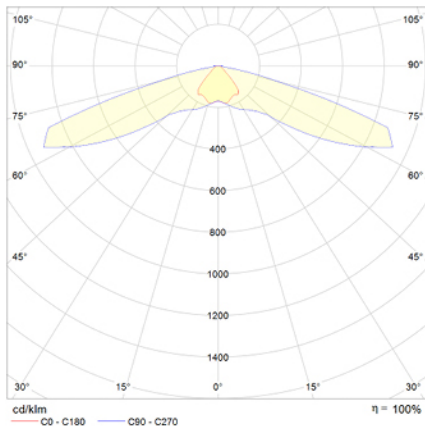

Ficha técnica

Alumbrado de Emergencia

Ref. VVEV

UNE 60598-2-22
110-127V 60HZ

Alumbrado de Emergencia: VÍA R. Referencia: VVEV, fabricado por Normalux. Lúmenes: 205 lm. Autonomía (h): 1 h. Modo de funcionamiento: No permanente. Tipo de instalación: Empotrable. Fuente de Luz: Led. Batería de: Ni-Cd 3,6V/750mAh. IP: 40. IK: 04. Versión: Estandar. Acabado: Blanco. Carcasa de: PC+ABS Autoextinguible. Voltaje: 110-127V 60Hz. Dimensiones (mm): 50 x 50 x 33 mm. Manufacturado según la normativa UNE 60598-2-22.

Lúmenes	205 lm
Temperatura de color (K)	5700
Fuente de Luz	Led
Autonomía (h)	1h
Batería	Ni-Cd 3,6V/750mAh
Potencia (W)	1W
Modo de funcionamiento	No permanente
Clase	II
IP	40
IK	04
Temperatura de funcionamiento (°C)	5 a 35

Datos fotométricos:

Dimensiones (mm):