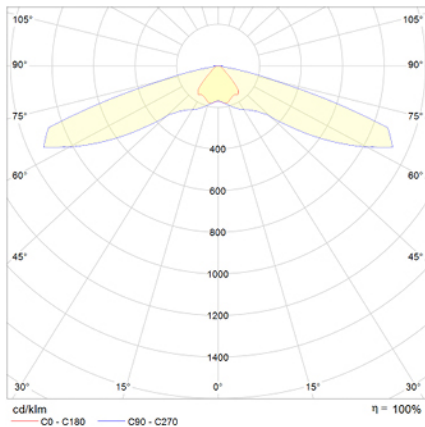

Ficha técnica

Alumbrado de Emergencia

Ref. VVEV-4

UNE 60598-2-22
110-127V 60HZ

Alumbrado de Emergencia: VÍA R. Referencia: VVEV-4, fabricado por Normalux. Lúmenes: 205 lm. Autonomía (h): 1 h. Modo de funcionamiento: No permanente. Tipo de instalación: Empotrable. Fuente de Luz: Led. Batería de: Ni-Cd 3,6V/750mAh. IP: 40. IK: 04. Versión: Estandar. Acabado: Negro. Carcasa de: PC+ABS Autoextinguible. Voltaje: 110-127V 60Hz. Dimensiones (mm): 50 x 50 x 33 mm. Manufacturado según la normativa UNE 60598-2-22.

Lúmenes	205 lm
Temperatura de color (K)	5700
Fuente de Luz	Led
Autonomía (h)	1h
Batería	Ni-Cd 3,6V/750mAh
Potencia (W)	1W
Modo de funcionamiento	No permanente
Clase	II
IP	40
IK	04
Temperatura de funcionamiento (°C)	5 a 35

Datos fotométricos:

Dimensiones (mm):