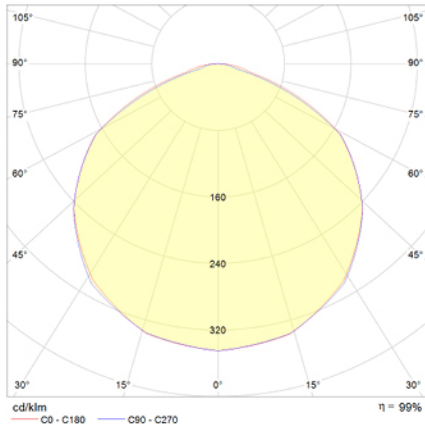

Ficha técnica

Alumbrado de Emergencia

Ref. VSS3-V

UNE 60598-2-22
110-130V 50/60HZ

Alumbrado de Emergencia: VÍA R. Referencia: VSS3-V, fabricado por Normalux. Lúmenes: 210 lm. Autonomía (h): 3 h. Modo de funcionamiento: Permanente - No Permanente. Tipo de instalación: Empotrable. Fuente de Luz: Led. Batería de: Ni-Cd 3,6V/1,5Ah. IP: 65. IK: 04. Versión: Estandar. Acabado: Blanco. Carcasa de: PC+ABS Autoextinguible. Voltaje: 110-130V 50/60Hz. Dimensiones (mm): 78 x 78 x 56 mm. Manufacturado según la normativa UNE 60598-2-22.

Lúmenes	210 lm
Temperatura de color (K)	5700
Fuente de Luz	Led
Autonomía (h)	3h
Batería	Ni-Cd 3,6V/1,5Ah
Potencia (W)	3,7W
Modo de funcionamiento	Permanente - No Permanente
Clase	II
IP	65
IK	04
Temperatura de funcionamiento (°C)	5 a 35

Datos fotométricos:

Dimensiones (mm):