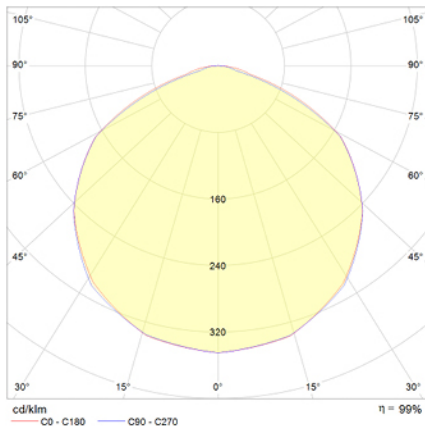

Ficha técnica

Alumbrado de Emergencia

Ref. VSS-V

UNE 60598-2-22
127V 50/60HZ

Alumbrado de Emergencia: VÍA R. Referencia: VSS-V, fabricado por Normalux. Lúmenes: 210 lm. Autonomía (h): 1 h. Modo de funcionamiento: Permanente - No Permanente. Tipo de instalación: Empotrable. Fuente de Luz: Led. Batería de: Ni-Cd 3,6V/750mAh. IP: 65. IK: 04. Versión: Estandar. Acabado: Blanco. Carcasa de: PC+ABS Autoextinguible. Voltaje: 127V 50/60Hz. Dimensiones (mm): 78 x 78 x 56 mm. Manufacturado según la normativa UNE 60598-2-22.

Lúmenes	210 lm
Temperatura de color (K)	5700
Fuente de Luz	Led
Autonomía (h)	1h
Batería	Ni-Cd 3,6V/750mAh
Potencia (W)	3,44W
Modo de funcionamiento	Permanente - No Permanente
Clase	II
IP	65
IK	04
Temperatura de funcionamiento (°C)	5 a 35

Datos fotométricos:

Dimensiones (mm):