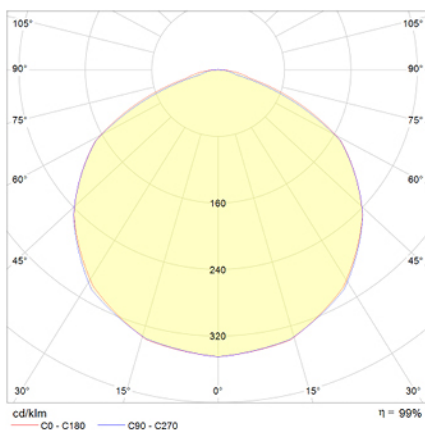

Alumbrado de Emergencia
Ref. VMS3V

UNE 60598-2-22
110-130V 50/60HZ

Alumbrado de Emergencia: VÍA S. Referencia: VMS3V, fabricado por Normalux. Lúmenes: 210 lm. Autonomía (h): 3 h. Modo de funcionamiento: Permanente - No Permanente. Tipo de instalación: . Fuente de Luz: Led. Batería de: Ni-Cd 3,6V/1,5Ah. IP: 40. IK: 04. Versión: Estandar. Acabado: Blanco. Carcasa de: ABS Autoextinguible. Voltaje: 110-130V 50/60Hz. Dimensiones (mm): 142 x 142 x 39 mm. Manufacturado según la normativa UNE 60598-2-22.

Lúmenes	210 lm
Temperatura de color (K)	5700
Fuente de Luz	Led
Autonomía (h)	3h
Batería	Ni-Cd 3,6V/1,5Ah
Potencia (W)	3,7W
Modo de funcionamiento	Permanente - No Permanente
Clase	II
IP	40
IK	04
Temperatura de funcionamiento (°C)	5 a 35

Datos fotométricos:

Dimensiones (mm):