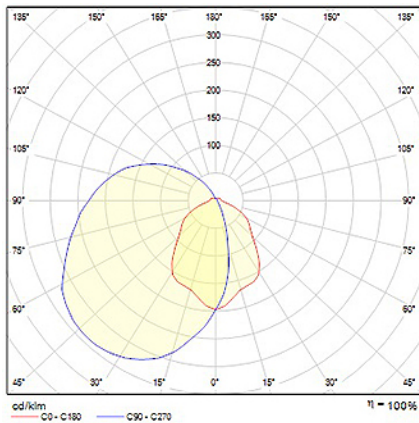

VOLUTTA

Ficha técnica

Alumbrado de Emergencia
Ref. V-50LV

UNE 60598-2-22
110-130V 60HZ

Alumbrado de Emergencia: VOLUTTA. Referencia: V-50LV, fabricado por Normalux. Lúmenes: 45 lm. Autonomía (h): 1 h. Modo de funcionamiento: No permanente. Tipo de instalación: . Fuente de Luz: Led. Batería de: Ni-Cd 3,6V/300mAh. IP: 22. IK: 04. Versión: Estandar. Acabado: Blanco. Carcasa de: PC+ABS Autoextinguible. Voltaje: 110-130V 60Hz. Dimensiones (mm): 327 x 145 x 58 mm. Manufacturado según la normativa UNE 60598-2-22.

Lúmenes	45 lm
Temperatura de color (K)	5700
Fuente de Luz	Led
Autonomía (h)	1h
Batería	Ni-Cd 3,6V/300mAh
Potencia (W)	0,4W
Modo de funcionamiento	No permanente
Clase	II
IP	22
IK	04
Temperatura de funcionamiento (°C)	5 a 35

Datos fotométricos:

Dimensiones (mm):