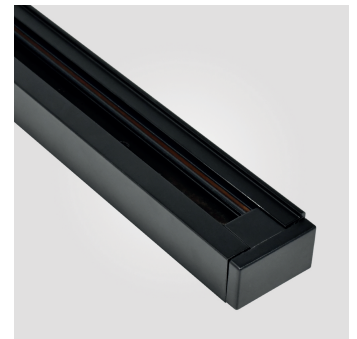

iluminación
megamex
encendemos tus emociones

LINEA
BLACK

TRACK-S

Riel de aluminio para luminarias de LED, con sistema de fijación para sobreponer y suspender.

Producto:	Riel para luminario de LED
Descripción:	Riel de aluminio con tres líneas para sobreponer en techo
Modelo:	TRACK-S
Marca:	Iluminación Megamex
Tensión de Alimentación:	127 / 260 V~
Potencia:	80 W
Consumo de energía:	80 Wh
Temperatura Ambiente:	0 a 40 °C
Humedad Relativa:	10 - 90%
Grado IP:	IP20
Uso:	Interior
Garantía:	1 año
Material de Cuerpo:	Aluminio
Color de Cuerpo:	Negro
Dimensiones:	1 m x 35 mm