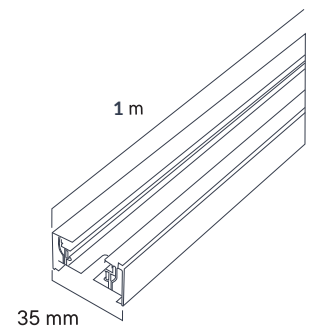

iluminación
megamex
encendemos tus emociones

LINEA
BLACK

TRACK-S

Riel de aluminio para luminarias de LED, con sistema de fijación para sobreponer y suspender.

Producto:	Riel para luminario de LED
Descripción:	Riel de aluminio con tres líneas para sobreponer en techo
Modelo:	TRACK-S
Marca:	Iluminación Megamex
Tensión de Alimentación:	127 / 260 V~
Potencia:	80 W
Consumo de energía:	80 Wh
Temperatura Ambiente:	0 a 40 °C
Humedad Relativa:	10 - 90%
Grado IP:	IP20
Uso:	Interior
Garantía:	1 año
Material de Cuerpo:	Aluminio
Color de Cuerpo:	Negro
Dimensiones:	1 m x 35 mm