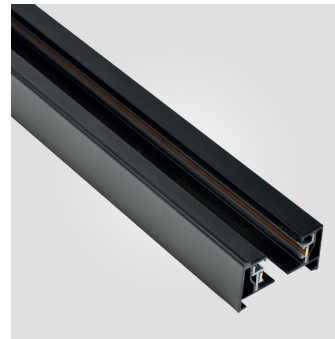

iluminación
megamex
encendemos tus emociones

LINEA
BLACK

TRACK-S

Riel de aluminio para luminarias de LED, con sistema de fijación para sobreponer y suspender.

Producto:	Riel para luminario de LED
Descripción:	Riel de aluminio con tres líneas para sobreponer en techo
Modelo:	TRACK-S
Marca:	Iluminación Megamex
Tensión de Alimentación:	127 / 260 V~
Potencia:	80 W
Consumo de energía:	80 Wh
Temperatura Ambiente:	0 a 40 °C
Humedad Relativa:	10 - 90%
Grado IP:	IP20
Uso:	Interior
Garantía:	1 año
Material de Cuerpo:	Aluminio
Color de Cuerpo:	Negro
Dimensiones:	1 m x 35 mm