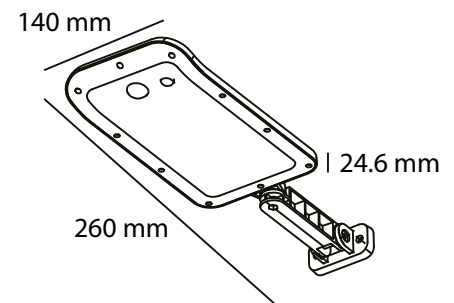

iluminación
megamex
encendemos tus emociones

LÍNEA
SOLAR

STARLED I

Suburbana residencial de LED con control remoto, ángulo ajustable y 3 modos de funcionamiento ideal para exteriores.

Descripción:	Suburbana residencial de led con control remoto y ángulo ajustable
Modelo:	STARLED I
Flujo Luminoso:	500 lm
Temperatura de Color:	6 000 K
Ángulo de Haz:	120°
IRC:	74
Carecterísticas eléctricas:	3.7 Vcc 3.5 W 1 A
Vida media:	20 000 Horas
Temperatura Ambiente:	-20 a 40 °C
Humedad Relativa:	10 - 90%
Grado IP:	IP65
Uso:	Exterior
Garantía:	2 años
Material de Cuerpo:	ABS
Dimensiones:	largo: 260 mm, Ancho: 140 mm, Altura: 24.6 mm