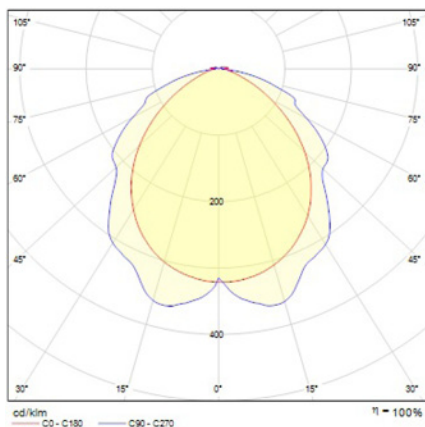

Ficha técnica

Alumbrado de Emergencia

Ref. SS-200LV

UNE 60598-2-22, NF71820
110-130V 60HZ

Alumbrado de Emergencia: SMART. Referencia: SS-200LV, fabricado por Normalux. Lúmenes: 190 lm. Autonomía (h): 1 h. Modo de funcionamiento: No permanente. Tipo de instalación: Superficie. Fuente de Luz: Led. Batería de: Ni-Cd 3,6V/750mAh. IP: 42. IK: 07. Versión: Estandar. Acabado: Blanco. Carcasa de: PC+ABS Autoextinguible. Voltaje: 110-130V 60Hz. Dimensiones (mm): 209 x 112 x 39 mm. Manufacturado según la normativa UNE 60598-2-22, NF71820.

Lúmenes	190 lm
Temperatura de color (K)	5700
Fuente de Luz	Led
Autonomía (h)	1h
Batería	Ni-Cd 3,6V/750mAh
Potencia (W)	1W
Modo de funcionamiento	No permanente
Clase	II
IP	42
IK	07
Temperatura de funcionamiento (°C)	5 a 35

Datos fotométricos:

Dimensiones (mm):