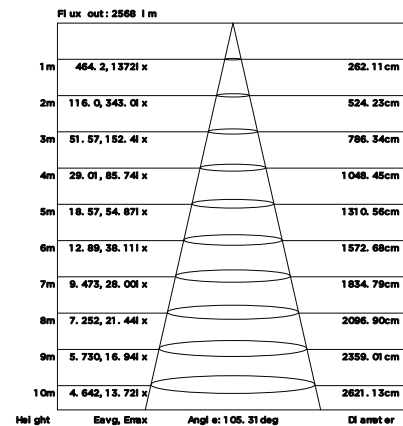

**iluminación
megamex**
encendemos tus emociones

**Linea
Green**

SL36-N

Nuestra famosa Slimlight de 40 W, ideal para oficinas, áreas de trabajo o espacios compartido.

Producto:	Luminario de LED
Descripción:	Gabinete ultra slim led
Modelo:	SL36-N
Marca:	Illuminación Megamex
Flujo Luminoso:	4 000 lm
Temperatura de Color:	6 500 K
Ángulo de Haz:	120°
IRC:	80
Eficiencia:	100 lm/W
Tensión de Alimentación:	90 - 260 V~
Corriente:	0,50 - 0,15 A
Frecuencia:	50/60 Hz
Potencia:	40 W
Consumo de energía:	40 Wh
Factor de Potencia:	0.95
Vida media:	20 000 h
Temperatura Ambiente:	-20 a 40 °C
Humedad Relativa:	10 -90%
Grado IP:	IP20
Uso:	Interiores
Garantía:	3 años
Material de Cuerpo:	Aluminio - PC
Color de Cuerpo:	Natural - blanco