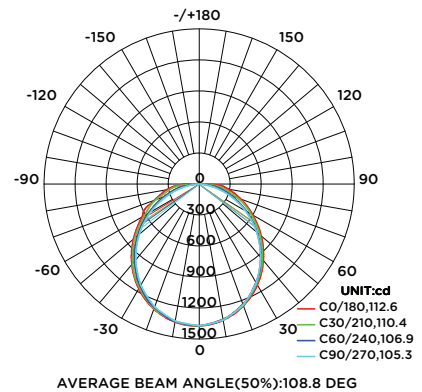

**iluminación
megamex**
encendemos tus emociones

**Linea
Green**

SL36-N

Nuestra famosa Slimlight de 40 W, ideal para oficinas, áreas de trabajo o espacios compartido.

Producto:	Luminario de LED
Descripción:	Gabinete ultra slim led
Modelo:	SL36-N
Marca:	Illuminación Megamex
Flujo Luminoso:	4 000 lm
Temperatura de Color:	6 500 K
Ángulo de Haz:	120°
IRC:	80
Eficiencia:	100 lm/W
Tensión de Alimentación:	90 - 260 V~
Corriente:	0,50 - 0,15 A
Frecuencia:	50/60 Hz
Potencia:	40 W
Consumo de energía:	40 Wh
Factor de Potencia:	0.95
Vida media:	20 000 h
Temperatura Ambiente:	-20 a 40 °C
Humedad Relativa:	10 -90%
Grado IP:	IP20
Uso:	Interiores
Garantía:	3 años
Material de Cuerpo:	Aluminio - PC
Color de Cuerpo:	Natural - blanco