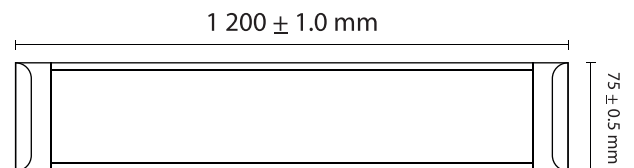

**iluminación
megamex**
encendemos tus emociones

**Linea
Green**

SL36-N

Nuestra famosa Slimlight de 40 W, ideal para oficinas, áreas de trabajo o espacios compartido.

Producto:	Luminario de LED
Descripción:	Gabinete ultra slim led
Modelo:	SL36-N
Marca:	Illuminación Megamex
Flujo Luminoso:	4 000 lm
Temperatura de Color:	6 500 K
Ángulo de Haz:	120°
IRC:	80
Eficiencia:	100 lm/W
Tensión de Alimentación:	90 - 260 V~
Corriente:	0,50 - 0,15 A
Frecuencia:	50/60 Hz
Potencia:	40 W
Consumo de energía:	40 Wh
Factor de Potencia:	0.95
Vida media:	20 000 h
Temperatura Ambiente:	-20 a 40 °C
Humedad Relativa:	10 -90%
Grado IP:	IP20
Uso:	Interiores
Garantía:	3 años
Material de Cuerpo:	Aluminio - PC
Color de Cuerpo:	Natural - blanco