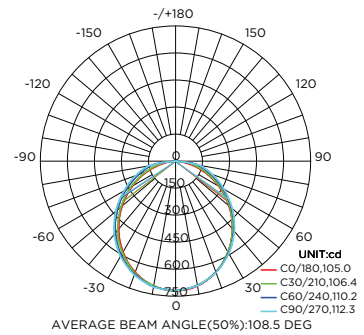

**iluminación
megamex**
encendemos tus emociones

**Linea
Green**

SL18-N

Nuestra famosa Slimlight de tamaño compacto ideal para oficinas, áreas de trabajo o espacios compartidos.

Producto:	Luminario de LED
Descripción:	Gabinete ultra slim led
Modelo:	SL18-N
Marca:	Iluminación Megamex
Flujo Luminoso:	2 000 lm
Temperatura de Color:	6 500 K
Ángulo de Haz:	120°
IRC:	80
Eficiencia:	100 lm/W
Tensión de Alimentación:	90 - 260 V~
Corriente:	0,32 - 0,20 A
Frecuencia:	50/60 Hz
Potencia:	20 W
Consumo de energía:	20 Wh
Factor de Potencia:	0.95
Vida media:	20 000 h
Temperatura Ambiente:	-20 a 40 °C
Humedad Relativa:	10 - 90%
Grado IP:	IP20
Uso:	Interior
Garantía:	3 años
Material de Cuerpo:	Aluminio - PC
Color de Cuerpo:	Natural - blanco

Flux out: 1328 l m

Height	Evrg. Emx	Angle: 104.96deg	Diameter
1m	248. 8. 718. 11 x		260. 46cm
2m	62. 20. 178. 81 x		520. 92cm
3m	27. 64. 78. 901 x		781. 38cm
4m	15. 55. 44. 951 x		1041. 84cm
5m	9. 852. 28. 761 x		1302. 30cm
6m	6. 911. 19. 981 x		1562. 76cm
7m	5. 078. 14. 681 x		1823. 22cm
8m	3. 888. 11. 241 x		2083. 68cm
9m	3. 072. 8. 8781 x		2344. 14cm
10m	2. 488. 7. 1911 x		2604. 59cm