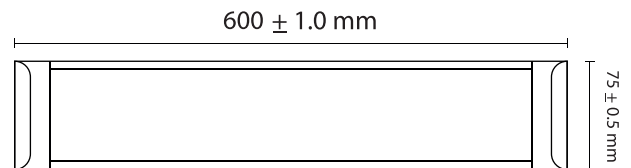

**iluminación
megamex**
encendemos tus emociones

**Linea
Green**

SL18-N

Nuestra famosa Slimlight de tamaño compacto ideal para oficinas, áreas de trabajo o espacios compartidos.

Producto:	Luminario de LED
Descripción:	Gabinete ultra slim led
Modelo:	SL18-N
Marca:	Iluminación Megamex
Flujo Luminoso:	2 000 lm
Temperatura de Color:	6 500 K
Ángulo de Haz:	120°
IRC:	80
Eficiencia:	100 lm/W
Tensión de Alimentación:	90 - 260 V~
Corriente:	0,32 - 0,20 A
Frecuencia:	50/60 Hz
Potencia:	20 W
Consumo de energía:	20 Wh
Factor de Potencia:	0.95
Vida media:	20 000 h
Temperatura Ambiente:	-20 a 40 °C
Humedad Relativa:	10 - 90%
Grado IP:	IP20
Uso:	Interior
Garantía:	3 años
Material de Cuerpo:	Aluminio - PC
Color de Cuerpo:	Natural - blanco

Flux out: 1328 l m

Height	Evrg. Emx	Angle: 104.96deg	Diameter
1m	248. 8. 718. 11 x		260. 46cm
2m	62. 20. 178. 81 x		520. 92cm
3m	27. 64. 78. 901 x		781. 38cm
4m	15. 55. 44. 951 x		1041. 84cm
5m	9. 852. 28. 761 x		1302. 30cm
6m	6. 911. 19. 981 x		1562. 76cm
7m	5. 078. 14. 681 x		1823. 22cm
8m	3. 888. 11. 241 x		2083. 68cm
9m	3. 072. 8. 8781 x		2344. 14cm
10m	2. 488. 7. 1911 x		2604. 59cm