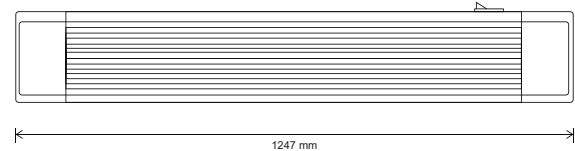

# S240LED-LIGHT

Gabinete slim de LED, ideal para oficinas con cubierta de acrílico para una buena difusión de luz.

Producto:	Luminario de LED
Descripción:	Gabinete slim de led
Modelo:	S240LED-LIGHT
Marca:	Illuminación Megamex
Flujo Luminoso:	2 X 2 160 lm
Temperatura de Color:	6 500 K
Ángulo de Haz:	120°
IRC:	80
Eficiencia:	120 lm/W
Tensión de Alimentación:	90 - 290 V~
Corriente:	0,44 - 0,14 A
Frecuencia:	50/60 Hz
Potencia:	2 X 18 W
Consumo de energía:	38 Wh
Factor de Potencia:	0.9
Vida media:	40 000 h
Temperatura Ambiente:	-20 a 40 °C
Humedad Relativa:	10 - 80%
Grado IP:	IP20
Uso:	Interior
Garantía:	3 años
Material de Cuerpo:	Lamina de acero
Color de Cuerpo:	Blanco

Flux out : 1366 lm

Height	Eavg, Emax	Angle : 111.81	Diameter
1m	198.0, 622.71 x		295.45cm
2m	49.51, 155.71 x		590.90cm
3m	22.01, 69.181 x		886.35cm
4m	12.38, 38.921 x		1181.80cm
5m	7.922, 24.911 x		1477.26cm
6m	5.501, 17.301 x		1772.71cm
7m	4.042, 12.711 x		2068.16cm
8m	3.094, 9.7291 x		2363.61cm
9m	2.445, 7.6871 x		2659.06cm
10m	1.980, 6.2271 x		2954.51cm