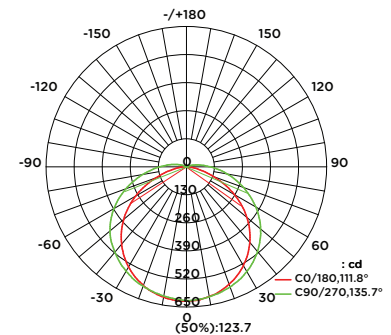

# S240LED-LIGHT

Gabinete slim de LED, ideal para oficinas con cubierta de acrílico para una buena difusión de luz.

Producto:	Luminario de LED
Descripción:	Gabinete slim de led
Modelo:	S240LED-LIGHT
Marca:	Illuminación Megamex
Flujo Luminoso:	2 X 2 160 lm
Temperatura de Color:	6 500 K
Ángulo de Haz:	120°
IRC:	80
Eficiencia:	120 lm/W
Tensión de Alimentación:	90 - 290 V~
Corriente:	0,44 - 0,14 A
Frecuencia:	50/60 Hz
Potencia:	2 X 18 W
Consumo de energía:	38 Wh
Factor de Potencia:	0.9
Vida media:	40 000 h
Temperatura Ambiente:	-20 a 40 °C
Humedad Relativa:	10 - 80%
Grado IP:	IP20
Uso:	Interior
Garantía:	3 años
Material de Cuerpo:	Lamina de acero
Color de Cuerpo:	Blanco

Flux out : 1366 lm

Height	Eavg, Emax	Angle : 111.81	Diameter
1m	198.0, 622.71 x		295.45cm
2m	49.51, 155.71 x		590.90cm
3m	22.01, 69.181 x		886.35cm
4m	12.38, 38.921 x		1181.80cm
5m	7.922, 24.911 x		1477.26cm
6m	5.501, 17.301 x		1772.71cm
7m	4.042, 12.711 x		2068.16cm
8m	3.094, 9.7291 x		2363.61cm
9m	2.445, 7.6871 x		2659.06cm
10m	1.980, 6.2271 x		2954.51cm