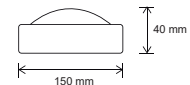

# S240LED-LIGHT

Gabinete slim de LED, ideal para oficinas con cubierta de acrílico para una buena difusión de luz.

Producto:	Luminario de LED
Descripción:	Gabinete slim de led
Modelo:	S240LED-LIGHT
Marca:	Illuminación Megamex
Flujo Luminoso:	2 X 2 160 lm
Temperatura de Color:	6 500 K
Ángulo de Haz:	120°
IRC:	80
Eficiencia:	120 lm/W
Tensión de Alimentación:	90 - 290 V~
Corriente:	0,44 - 0,14 A
Frecuencia:	50/60 Hz
Potencia:	2 X 18 W
Consumo de energía:	38 Wh
Factor de Potencia:	0.9
Vida media:	40 000 h
Temperatura Ambiente:	-20 a 40 °C
Humedad Relativa:	10 - 80%
Grado IP:	IP20
Uso:	Interior
Garantía:	3 años
Material de Cuerpo:	Lamina de acero
Color de Cuerpo:	Blanco

Flux out : 1366 lm

Height	Eavg, Emax	Angle : 111.81	Diameter
1m	198.0, 622.71 x		295.45cm
2m	49.51, 155.71 x		590.90cm
3m	22.01, 69.181 x		886.35cm
4m	12.38, 38.921 x		1181.80cm
5m	7.922, 24.911 x		1477.26cm
6m	5.501, 17.301 x		1772.71cm
7m	4.042, 12.711 x		2068.16cm
8m	3.094, 9.7291 x		2363.61cm
9m	2.445, 7.6871 x		2659.06cm
10m	1.980, 6.2271 x		2954.51cm