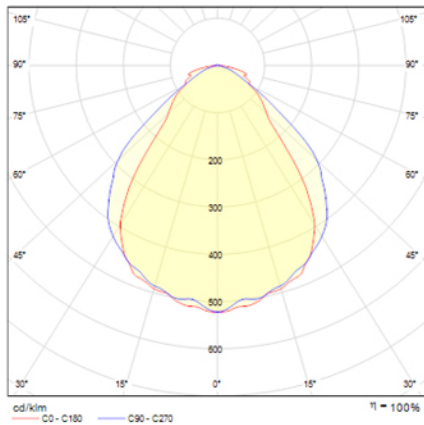

STYLO

Ficha técnica

Alumbrado de Emergencia
Ref. S-100LV

UNE 60598-2-22
110-130V 60HZ

Alumbrado de Emergencia: STYLO. Referencia: S-100LV, fabricado por Normalux. Lúmenes: 115 lm. Autonomía (h): 1 h. Modo de funcionamiento: No permanente. Tipo de instalación: Superficie. Fuente de Luz: Led. Batería de: Ni-Cd 3.6V/600mAh. IP: 42. IK: 04. Versión: Estandar. Acabado: Blanco. Carcasa de: PC+ABS Autoextinguible. Voltaje: 110-130V 60Hz. Dimensiones (mm): 252 x 100 x 40 mm. Manufacturado según la normativa UNE 60598-2-22.

Lúmenes	115 lm
Temperatura de color (K)	5700
Fuente de Luz	Led
Autonomía (h)	1h
Batería	Ni-Cd 3.6V/600mAh
Potencia (W)	1W
Modo de funcionamiento	No permanente
Clase	II
IP	42
IK	04
Temperatura de funcionamiento (°C)	5 a 35

Datos fotométricos:

Dimensiones (mm):