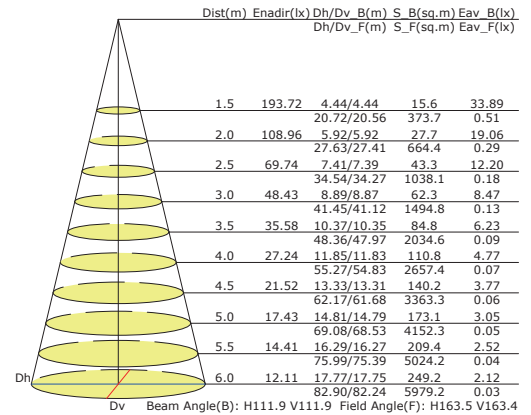

# PRL18C

Panel redondo de LED adaptable a cualquier superficie, de diseño atractivo y gran eficiencia además es fácil de instalar

<b>Producto:</b>	Luminario de LED
<b>Descripción:</b>	Panel redondo de LED
<b>Modelo:</b>	PRL18C
<b>Marca:</b>	Iluminación Megamex
<b>Flujo Luminoso:</b>	1 620 lm
<b>Temperatura de Color:</b>	3 000 K
<b>Ángulo de Haz:</b>	110°
<b>IRC:</b>	80
<b>Eficiencia:</b>	90 lm/W
<b>Tensión de Alimentación:</b>	90 - 260 V~
<b>Corriente:</b>	0,23 - 0,07 A
<b>Frecuencia:</b>	50/60 Hz
<b>Potencia:</b>	18 W
<b>Consumo de energía:</b>	18 Wh
<b>Factor de Potencia:</b>	0.9
<b>Vida media:</b>	20 000 h
<b>Temperatura Ambiente:</b>	-20 a 40 °C
<b>Humedad relativa:</b>	10 - 90 %
<b>Grado IP:</b>	IP20
<b>Uso:</b>	Interior
<b>Garantía:</b>	5 años
<b>Material de Cuerpo:</b>	Aluminio
<b>Color de Cuerpo:</b>	Blanco
<b>Contenido:</b>	1 pieza
<b>Origen:</b>	China
<b>Uso recomendado:</b>	Hasta seis horas diarias