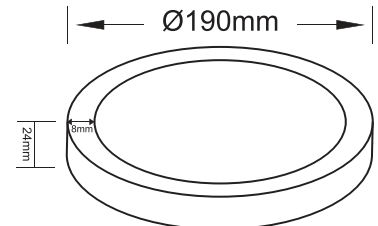

# PRL18C

Panel redondo de LED adaptable a cualquier superficie, de diseño atractivo y gran eficiencia además es fácil de instalar

<b>Producto:</b>	Luminario de LED
<b>Descripción:</b>	Panel redondo de LED
<b>Modelo:</b>	PRL18C
<b>Marca:</b>	Iluminación Megamex
<b>Flujo Luminoso:</b>	1 620 lm
<b>Temperatura de Color:</b>	3 000 K
<b>Ángulo de Haz:</b>	110°
<b>IRC:</b>	80
<b>Eficiencia:</b>	90 lm/W
<b>Tensión de Alimentación:</b>	90 - 260 V~
<b>Corriente:</b>	0,23 - 0,07 A
<b>Frecuencia:</b>	50/60 Hz
<b>Potencia:</b>	18 W
<b>Consumo de energía:</b>	18 Wh
<b>Factor de Potencia:</b>	0.9
<b>Vida media:</b>	20 000 h
<b>Temperatura Ambiente:</b>	-20 a 40 °C
<b>Humedad relativa:</b>	10 - 90 %
<b>Grado IP:</b>	IP20
<b>Uso:</b>	Interior
<b>Garantía:</b>	5 años
<b>Material de Cuerpo:</b>	Aluminio
<b>Color de Cuerpo:</b>	Blanco
<b>Contenido:</b>	1 pieza
<b>Origen:</b>	China
<b>Uso recomendado:</b>	Hasta seis horas diarias

Average Diffuse Angle(50%): 111.9°

— C0-C180 — C90-C270 — G1

[megamex.com.mx](http://megamex.com.mx)

SOBREPONER

RESIDENCIAL

INTERIOR