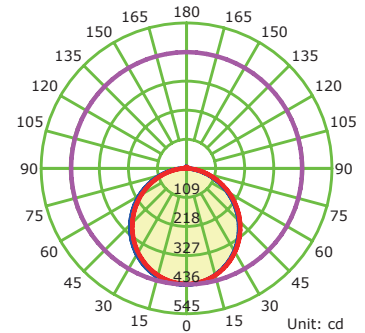

# PRL18C

Panel redondo de LED adaptable a cualquier superficie, de diseño atractivo y gran eficiencia además es fácil de instalar

<b>Producto:</b>	Luminario de LED
<b>Descripción:</b>	Panel redondo de LED
<b>Modelo:</b>	PRL18C
<b>Marca:</b>	Iluminación Megamex
<b>Flujo Luminoso:</b>	1 620 lm
<b>Temperatura de Color:</b>	3 000 K
<b>Ángulo de Haz:</b>	110°
<b>IRC:</b>	80
<b>Eficiencia:</b>	90 lm/W
<b>Tensión de Alimentación:</b>	90 - 260 V~
<b>Corriente:</b>	0,23 - 0,07 A
<b>Frecuencia:</b>	50/60 Hz
<b>Potencia:</b>	18 W
<b>Consumo de energía:</b>	18 Wh
<b>Factor de Potencia:</b>	0.9
<b>Vida media:</b>	20 000 h
<b>Temperatura Ambiente:</b>	-20 a 40 °C
<b>Humedad relativa:</b>	10 - 90 %
<b>Grado IP:</b>	IP20
<b>Uso:</b>	Interior
<b>Garantía:</b>	5 años
<b>Material de Cuerpo:</b>	Aluminio
<b>Color de Cuerpo:</b>	Blanco
<b>Contenido:</b>	1 pieza
<b>Origen:</b>	China
<b>Uso recomendado:</b>	Hasta seis horas diarias