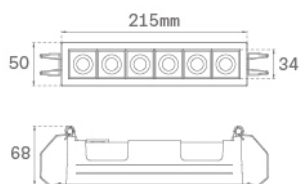

OD1RE612WF830NBB

OCULT REC 6 1200 WW WFL BK/BK.

Descripción:

Downlight lineal empotrado fijo modelo OCULT REC 6 1200 WW WFL BK/ BK. de la marca LAMP. Cuerpo fabricado en aluminio anodizado para ayudar a la disipación térmica, marco exterior en inyección de aluminio pintado de color negro texturizado, y reflector en ABS pintado en negro mate. Sistema de sujeción por muelles. Modelo con LED HI-POWER, temperatura de color blanco cálido y equipo electrónico incorporado. Ópticas Wide Flood. Índice de deslumbramiento <math><19</math> (para 4h, 8h 70/50/20). Clase de aislamiento II.

Acabado: Negro texturizado RAL 9011

Peso: 614 g

IEE : A+

Instalación: Empotrado

**CARACTERÍSTICAS TÉCNICAS:**

Flujo de salida:	1.098 lm	K:	3000
Plum:	14W	IRC:	80
Eficacia:	78,4 lm/w	MacAdam:	3
UGR:	16	Alimentación:	220-240V 50/60Hz
Fuente de Luz:	HI POWER NICHIA	Equipo:	Electrónico
Horas de vida led:	50.000 L90 B10		
Pled:	12W		