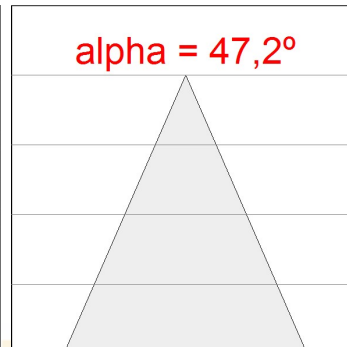

DATOS FOTOMÉTRICOS :

OD1RE612WF830NBB
 $\eta = 100\%$
 $I_{max} = 1615 \text{ cd/klm}$
UTE:
CIE: 99 100 100 100 100

H (m)	D (m)	E_{max}	E_{med}
1	0,87	1771	1150
2	1,75	443	287
3	2,62	197	128
4	3,50	111	72