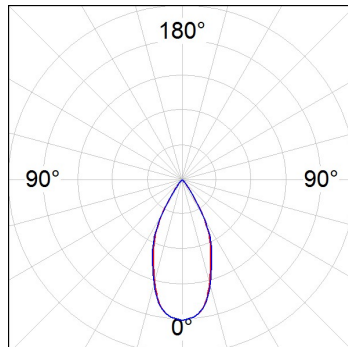

OD1RE612WF830NBB

OCULT REC 6 1200 WW WFL BK/BK.

Descripción:

Downlight lineal empotrado fijo modelo OCULT REC 6 1200 WW WFL BK/ BK. de la marca LAMP. Cuerpo fabricado en aluminio anodizado para ayudar a la disipación térmica, marco exterior en inyección de aluminio pintado de color negro texturizado, y reflector en ABS pintado en negro mate. Sistema de sujeción por muelles. Modelo con LED HI-POWER, temperatura de color blanco cálido y equipo electrónico incorporado. Ópticas Wide Flood. Índice de deslumbramiento <math><19</math> (para 4h, 8h 70/50/20). Clase de aislamiento II.

Acabado: Negro texturizado RAL 9011

Peso: 614 g

IEE : A+

Instalación: Empotrado

**CARACTERÍSTICAS TÉCNICAS:**

Flujo de salida:	1.098 lm	K:	3000
Plum:	14W	IRC:	80
Eficacia:	78,4 lm/w	MacAdam:	3
UGR:	16	Alimentación:	220-240V 50/60Hz
Fuente de Luz:	HI POWER NICHIA	Equipo:	Electrónico
Horas de vida led:	50.000 L90 B10		
Pled:	12W		

CENTRAL DE LUZ®
ILUMINACIÓN - DOMÓTICA

Opciones Personalizables:

DATOS FOTOMÉTRICOS :

OD1RE612WF830NBB
 $\eta = 100\%$
 $I_{max} = 1615 \text{ cd/klm}$
 UTE:
 CIE: 99 100 100 100 100

H (m)	D (m)	E _{max}	E _{med}
1	0,87	1771	1150
2	1,75	443	287
3	2,62	197	128
4	3,50	111	72