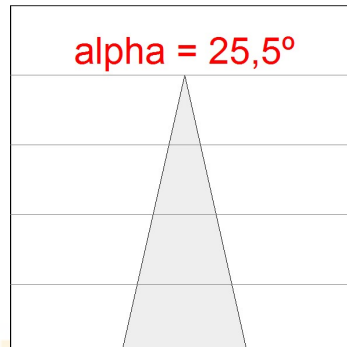

DATOS FOTOMÉTRICOS :

OD1RE306MF830NBB
 $\eta = 100\%$
 $I_{max} = 4449 \text{ cd/klm}$
UTE:
CIE: 102 100 100 100 100

H (m)	D (m)	E_{max}	E_{med}
1	0,45	2398	1732
2	0,90	600	433
3	1,36	266	192
4	1,81	150	108