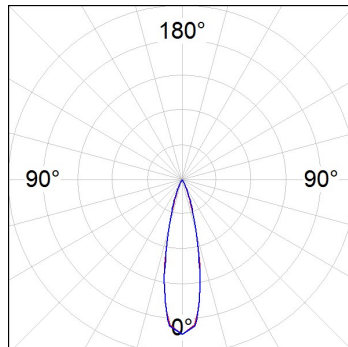

DATOS FOTOMÉTRICOS :

OD1RE306MF830NBB
 $\eta = 100\%$
 $I_{max} = 4449 \text{ cd/klm}$
UTE:
CIE: 102 100 100 100 100

H (m)	D (m)	E_{max}	E_{med}
1	0,45	2398	1732
2	0,90	600	433
3	1,36	266	192
4	1,81	150	108