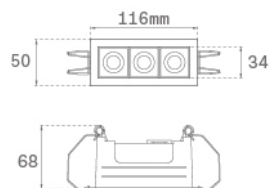

## OCULT REC 3 600 WW MFL BK/BK.

**Descripción:**

Downlight lineal empotrado fijo modelo OCULT REC 3 600 WW MFL BK/ BK. de la marca LAMP. Cuerpo fabricado en aluminio anodizado para ayudar a la disipación térmica, marco exterior en inyección de aluminio pintado de color negro texturizado, y reflector en ABS pintado en negro mate. Sistema de sujeción por muelles. Modelo con LED HI-POWER, temperatura de color blanco cálido y equipo electrónico incorporado. Ópticas Medium Flood. Índice de deslumbramiento <math><19</math> (para 4h, 8h 70/50/20). Clase de aislamiento II.

**Acabado:** Negro texturizado RAL 9011

**Peso:** 328 g

**IEE :** A+

**Instalación:** Empotrado

**CARACTERÍSTICAS TÉCNICAS:**

<b>Flujo de salida:</b>	540 lm	<b>K:</b>	3000
<b>Plum:</b>	8W	<b>IRC:</b>	80
<b>Eficacia:</b>	67,5 lm/w	<b>MacAdam:</b>	3
<b>UGR:</b>	03	<b>Alimentación:</b>	100-240V 50/60Hz
<b>Fuente de Luz:</b>	HI POWER NICHIA	<b>Equipo:</b>	Electrónico
<b>Horas de vida led:</b>	50.000 L90 B10		
<b>Pled:</b>	6W		