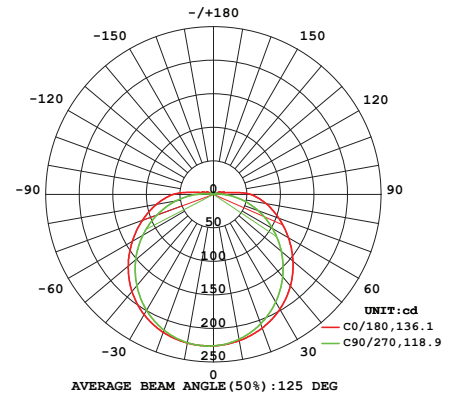

# NAUTILUS 12-NC

Arbotante redondeado de 12 W que por su IP65 se adapta a cualquier ambiente.

Producto:	Luminario de LED
Descripción:	Arbotante redondeado 12 W
Modelo:	NAUTILUS 12-N/NC
Marca:	Iluminación Megamex
Flujo Luminoso:	1 200 lm
Temperatura de Color:	3 000 K / 6 500 K
Ángulo de Haz:	125°
IRC:	80
Eficiencia:	100 lm/W
Tensión de Alimentación:	90 - 260 V~
Corriente:	0,14 - 0,05 A
Frecuencia:	50/60 Hz
Potencia:	12 W
Consumo de energía:	12 Wh
Factor de Potencia:	0.50
Vida media:	30 000 h
Temperatura Ambiente:	-20 a 45 °C
Humedad relativa:	10 - 90%
Grado IP:	IP65
Garantía:	3 años
Material de Cuerpo:	PC
Color de Cuerpo:	Blanco
Contenido:	1 pieza

Flux out: 1 080lm

Height	Avrg, Emax	Angle: 118.48deg	Diameter
1m	81, 306 lx		336.00cm
2m	15, 77 lx		672.01cm
3m	7, 34 lx		1008.01cm
4m	4, 19 lx		1344.02cm
5m	2, 12lx		1680.02cm
6m	1.6, 8 lx		2016.03cm
7m	1.2, 7 lx		2352.03cm
8m	0.9, 5 lx		2688.04cm
9m	0.7, 4 lx		3024.04cm
10m	0.5, 2 lx		3360.04cm