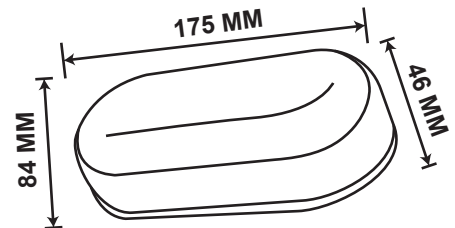

# NAUTILUS 12-NC

Arbotante redondeado de 12 W que por su IP65 se adapta a cualquier ambiente.

Producto:	Luminario de LED
Descripción:	Arbotante redondeado 12 W
Modelo:	NAUTILUS 12-N/NC
Marca:	Iluminación Megamex
Flujo Luminoso:	1 200 lm
Temperatura de Color:	3 000 K / 6 500 K
Ángulo de Haz:	125°
IRC:	80
Eficiencia:	100 lm/W
Tensión de Alimentación:	90 - 260 V~
Corriente:	0,14 - 0,05 A
Frecuencia:	50/60 Hz
Potencia:	12 W
Consumo de energía:	12 Wh
Factor de Potencia:	0.50
Vida media:	30 000 h
Temperatura Ambiente:	-20 a 45 °C
Humedad relativa:	10 - 90%
Grado IP:	IP65
Garantía:	3 años
Material de Cuerpo:	PC
Color de Cuerpo:	Blanco
Contenido:	1 pieza

Flux out: 1 080lm

Height	Avrg, Emax	Angle: 118.48deg	Diameter
1m	81, 306 lx		336.00cm
2m	15, 77 lx		672.01cm
3m	7, 34 lx		1008.01cm
4m	4, 19 lx		1344.02cm
5m	2, 12lx		1680.02cm
6m	1.6, 8 lx		2016.03cm
7m	1.2, 7 lx		2352.03cm
8m	0.9, 5 lx		2688.04cm
9m	0.7, 4 lx		3024.04cm
10m	0.5, 2 lx		3360.04cm