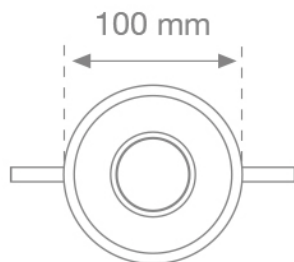

MOODYMORFRD100FXW **MOODY ACC. RFL. ROUND 100 FIX WH.****Descripción:**

Downlight empotrado redondo fijo modelo MOODY ACC. RFL. ROUND 100 FIX WH. de la marca LAMP. Cuerpo fabricado en inyección de policarbonato lacado en acabado color blanco texturizado.

Acabado: Blanco mate RAL 9010**Peso:** 32 g**IEE :****Instalación:****Lámpara:****Tipología:****Características eléctricas:****Características técnicas:****Certificados de Calidad:****Datos fotométricos:**