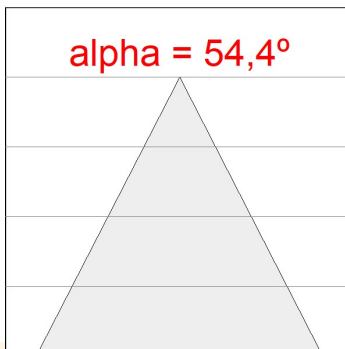

DATOS FOTOMÉTRICOS :

CENTRAL DE LUZ®
ILUMINACIÓN - DOMÓTICA