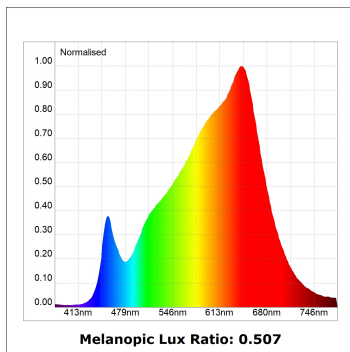

DATOS FOTOMÉTRICOS :

CENTRAL DE LUZ®
ILUMINACIÓN - DOMÓTICA