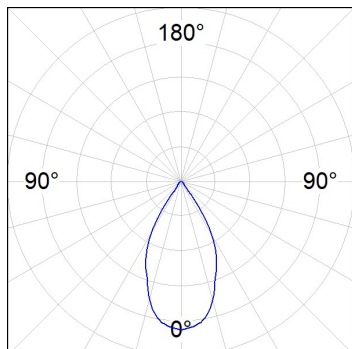

DATOS FOTOMÉTRICOS :

CENTRAL DE LUZ®
ILUMINACIÓN - DOMÓTICA