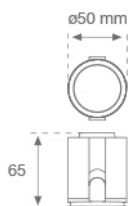

**Acabado:** CATAFORESIS

**Peso:** 195 g

**IEE :** A++

**Instalación:** Empotrado

**CARACTERÍSTICAS TÉCNICAS:**

<b>Flujo de salida:</b>	435 lm	<b>K:</b>	2700
<b>Plum:</b>	6.1W	<b>IRC:</b>	90
<b>Eficacia:</b>	71,3 lm/w	<b>MacAdam:</b>	3
<b>UGR:</b>	21	<b>Alimentación:</b>	220-240V 50/60Hz
<b>Fuente de Luz:</b>	COB PHILIPS	<b>Equipo:</b>	Regulable TRIAC
<b>Horas de vida led:</b>	50.000 L90 B10		
<b>Pled:</b>	5W		