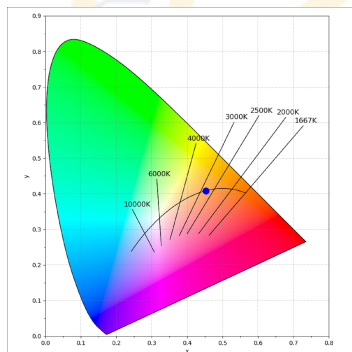

DATOS FOTOMÉTRICOS :

CENTRAL DE LUZ®
ILUMINACIÓN - DOMÓTICA