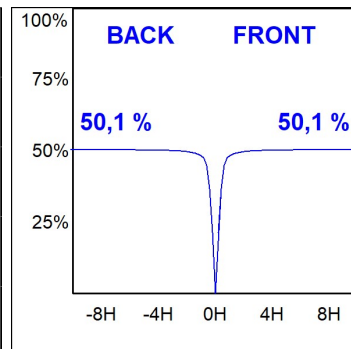

DATOS FOTOMÉTRICOS :

CENTRAL DE LUZ®
ILUMINACIÓN - DOMÓTICA