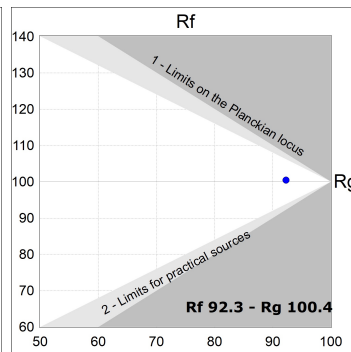

DATOS FOTOMÉTRICOS :

CENTRAL DE LUZ®
ILUMINACIÓN - DOMÓTICA