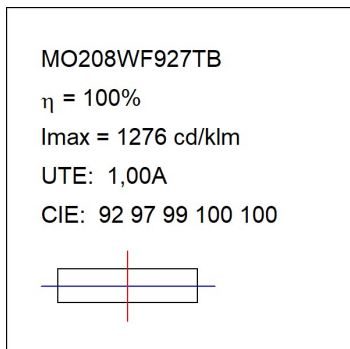

DATOS FOTOMÉTRICOS :

CENTRAL DE LUZ®
ILUMINACIÓN - DOMÓTICA