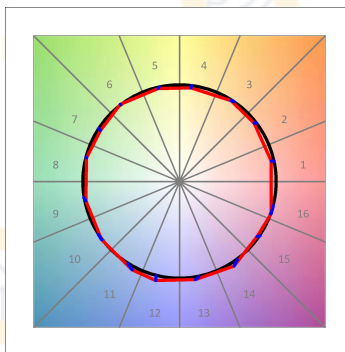

DATOS FOTOMÉTRICOS :

CENTRAL DE LUZ®
ILUMINACIÓN - DOMÓTICA