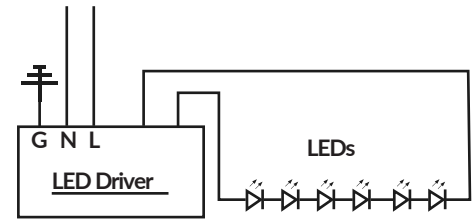

Instructivo de operación

Lea el instructivo antes de utilizar el luminario.

INSTALACIÓN

- 1.- Determine el lugar de instalación del luminario.
 - 2.- Verifique que esté desconectada la fuente de energía eléctrica (control de carga).
 - 3.- Verificar que la toma de corriente eléctrica esté dentro del rango de 127 V~.
 - 4.- Este Luminario se puede instalar empotrado (4-1) y sobrepuesto (4-2).
- 4-1.- Instalación empotrado:
- a) Realice una perforación de 58 mm de diámetro.
 - b) Conectar el cableado de alimentación a la instalación eléctrica, siguiendo el diagrama de conexión.
 - c) Colocar el luminario en el hueco, empujando de manera uniforme el luminario.
- 4-2.- Instalación sobrepuesto:
- a) Coloque el aro de fijación (incluido en el luminario), con ayuda de tornillos, en la superficie a colocar el luminario (fig. 1).
 - b) Conecte el cableado de alimentación a la instalación eléctrica, siguiendo el diagrama de conexión.
 - c) Colocar el luminario en el aro, empujando de manera uniforme el luminario.

¡Su producto Megamex está listo para ser utilizado!

CARACTERÍSTICAS

Luminario de LED
Frecuencia: 60 Hz
Tensión de Alimentación: 127 V~
Potencia: 4 W
Consumo: 0,03 A

Figura 1

DIAGRAMA ELÉCTRICO DE FUNCIONAMIENTO

DIAGRAMA DE DIMENSIONES

ADVERTENCIA

Asegúrese de interrumpir la energía eléctrica antes de la instalación. El luminario requiere un manejo cuidadoso.

Instale en un lugar libre de contacto directo con el agua.