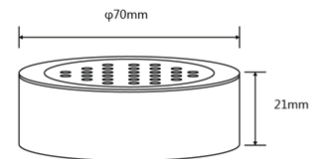

Instructivo de operación

Lea el instructivo antes de utilizar el luminario.

INSTALACIÓN

- 1.- Determine el lugar de instalación del luminario.
 - 2.- Verifique que esté desconectada la fuente de energía eléctrica (control de carga).
 - 3.- Verificar que la toma de corriente eléctrica esté dentro del rango de 127 V~.
 - 4.- Este Luminario se puede instalar empotrado (4-1) y sobrepuesto (4-2).
- 4-1.- Instalación empotrado:
- a) Realice una perforación de 58 mm de diámetro.
 - b) Conectar el cableado de alimentación a la instalación eléctrica, siguiendo el diagrama de conexión.
 - c) Colocar el luminario en el hueco, empujando de manera uniforme el luminario.
- 4-2.- Instalación sobrepuesto:
- a) Coloque el aro de fijación (incluido en el luminario), con ayuda de tornillos, en la superficie a colocar el luminario (fig. 1).
 - b) Conecte el cableado de alimentación a la instalación eléctrica, siguiendo el diagrama de conexión.
 - c) Colocar el luminario en el aro, empujando de manera uniforme el luminario.

¡Su producto Megamex está listo para ser utilizado!

CARACTERÍSTICAS

Luminario de LED
Frecuencia: 60 Hz
Tensión de Alimentación: 127 V~
Potencia: 4 W
Consumo: 0,03 A

Figura 1

DIAGRAMA ELÉCTRICO DE FUNCIONAMIENTO

DIAGRAMA DE DIMENSIONES

ADVERTENCIA

Asegúrese de interrumpir la energía eléctrica antes de la instalación. El luminario requiere un manejo cuidadoso.

Instale en un lugar libre de contacto directo con el agua.