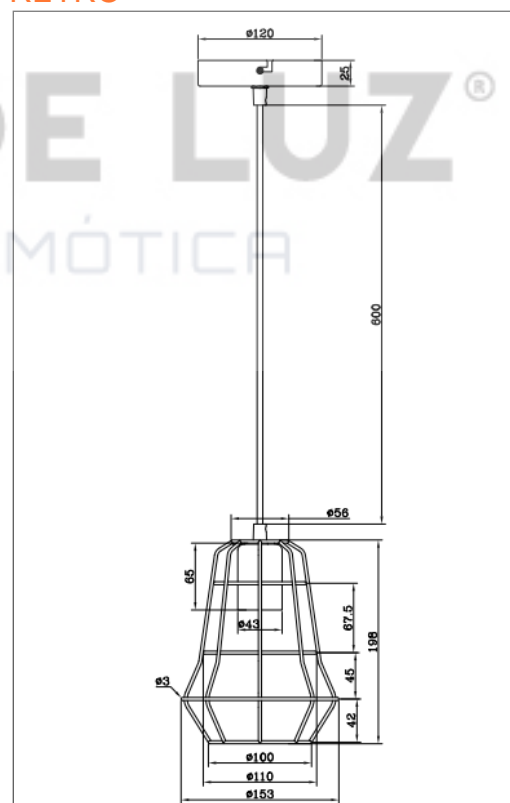

# INDUSTRIAL & RETRO PENDULUM

Max. 40W

Luminaria para lámparas LED de uso interior para suspender

- Longitud de 60 cm
- Lámpara no incluida
- Base E27
- Fabricado en metal

## ESPECIFICACIONES TÉCNICAS

|                           |               |
|---------------------------|---------------|
| Tipo de Base              | E27 (Max.40W) |
| Tensión Nominal           | 100-277 V~    |
| Índice de Protección      | IP20          |
| Frecuencia                | 50/60 Hz      |
| Temperatura de Operación  | -20°C ~ 40°C  |
| Temperatura de Almacenaje | -20°C ~ 80°C  |
| Garantía                  | 5 años        |
| Material de la Luminaria  | Metal         |

## DISEÑO TÉCNICO (mm) INDUSTRIAL

## DATOS LOGÍSTICOS

| Clave | Descripción                  | Pieza Caja | Peso (g) | EAN 10        | Dimensiones EAN10 (mm) | Peso EAN 10 (g) | EAN 40        | Dimensiones EAN40 (mm) | Peso EAN 40 (g) |
|-------|------------------------------|------------|----------|---------------|------------------------|-----------------|---------------|------------------------|-----------------|
| 88870 | LEDVANCE INDUSTRIAL PENDULUM | 12         | 485      | 4058075659179 | 230x100x230            | 620             | 4058075659186 | 480x320x480            | 8020            |
| 88871 | LEDVANCE RETRO PENDULUM      | 12         | 415      | 4058075659193 | 160x160x240            | 580             | 4058075659209 | 500x340x500            | 7650            |