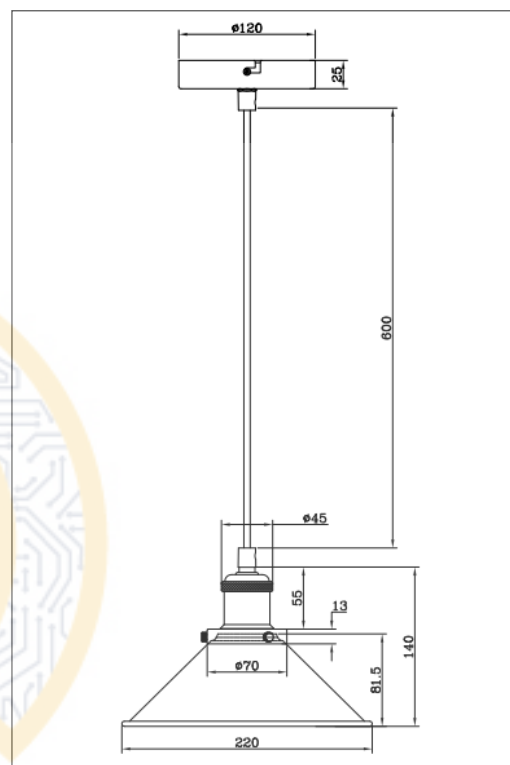

# INDUSTRIAL & RETRO PENDULUM

Max. 40W

Luminaria para lámparas LED de uso interior para suspender

- Longitud de 60 cm
- Lámpara no incluida
- Base E27
- Fabricado en metal

## ESPECIFICACIONES TÉCNICAS

|                           |               |
|---------------------------|---------------|
| Tipo de Base              | E27 (Max.40W) |
| Tensión Nominal           | 100-277 V~    |
| Índice de Protección      | IP20          |
| Frecuencia                | 50/60 Hz      |
| Temperatura de Operación  | -20°C ~ 40°C  |
| Temperatura de Almacenaje | -20°C ~ 80°C  |
| Garantía                  | 5 años        |
| Material de la Luminaria  | Metal         |

## DISEÑO TÉCNICO (mm) INDUSTRIAL

## DATOS LOGÍSTICOS

| Clave | Descripción                  | Pieza Caja | Peso (g) | EAN 10        | Dimensiones EAN10 (mm) | Peso EAN 10 (g) | EAN 40        | Dimensiones EAN40 (mm) | Peso EAN 40 (g) |
|-------|------------------------------|------------|----------|---------------|------------------------|-----------------|---------------|------------------------|-----------------|
| 88870 | LEDVANCE INDUSTRIAL PENDULUM | 12         | 485      | 4058075659179 | 230x100x230            | 620             | 4058075659186 | 480x320x480            | 8020            |
| 88871 | LEDVANCE RETRO PENDULUM      | 12         | 415      | 4058075659193 | 160x160x240            | 580             | 4058075659209 | 500x340x500            | 7650            |