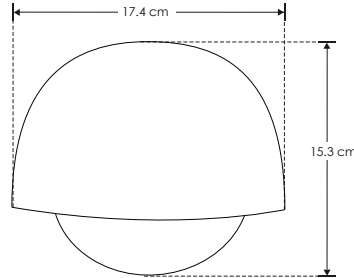

# SOBREPONER / PARED

[ Acabado blanco  
(Blanco cálido) ]

**LED818GAW**

<b>Material</b>	Aluminio acabado blanco
<b>Lámpara</b>	Luminario para pared
<b>Ángulo de apertura</b>	120° (Efecto simétrico)
<b>Color de luz</b>	Blanco cálido
<b>Alimentación</b>	100 - 240 V ca
<b>Potencia</b>	10 W