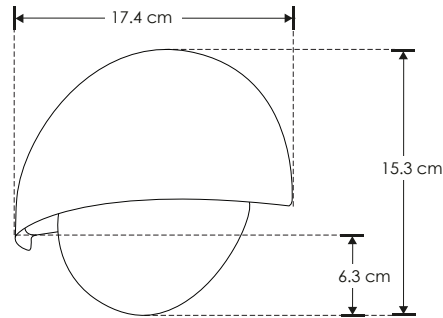

# SOBREPONER / PARED

[ Acabado blanco  
(Blanco cálido) ]

**LED818GAW**

<b>Material</b>	Aluminio acabado blanco
<b>Lámpara</b>	Luminario para pared
<b>Ángulo de apertura</b>	120° (Efecto simétrico)
<b>Color de luz</b>	Blanco cálido
<b>Alimentación</b>	100 - 240 V ca
<b>Potencia</b>	10 W