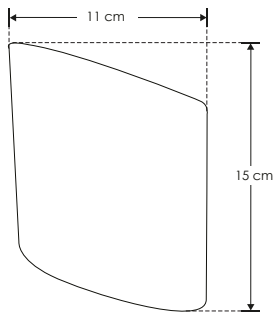

# SOBREPONER / PARED

<b>Material</b>	Aluminio acabado blanco
<b>Lámpara</b>	Luminario para pared
<b>Ángulo de apertura</b>	Efecto simétrico
<b>Color de luz</b>	Blanco cálido
<b>Alimentación</b>	100 - 240 V ca
<b>Potencia</b>	6 W