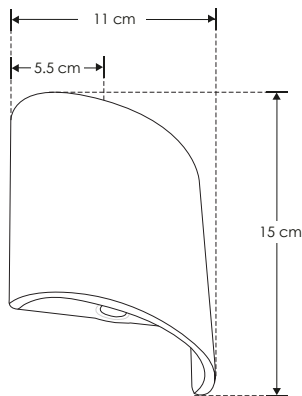

# SOBREPONER / PARED

<b>Material</b>	Aluminio acabado blanco
<b>Lámpara</b>	Luminario para pared
<b>Ángulo de apertura</b>	Efecto simétrico
<b>Color de luz</b>	Blanco cálido
<b>Alimentación</b>	100 - 240 V ca
<b>Potencia</b>	6 W