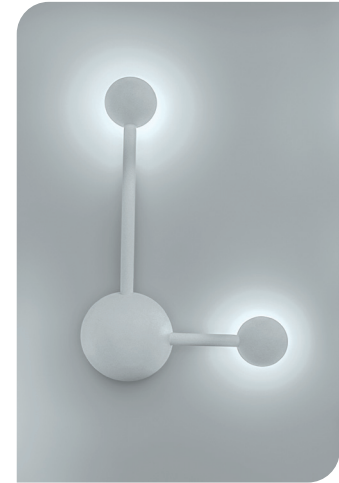

SOBREPONER / PARED

LED6051BE

Material	Aluminio acabado blanco
Lámpara	Luminario para pared
Ángulo de apertura	360° (Efecto simétrico, salida de luz trasera)
Color de luz	Blanco cálido
Alimentación	85 - 265 V ca
Potencia	6 W

[Acabado blanco
(Blanco cálido)]

- 6 W**
- 3 000 K**
Blanco cálido
- IP 54**
- 85-265
- 360°
- FL 420
lúmenes
Blanco cálido
- NOM**
- 3-4 step
MACADAM