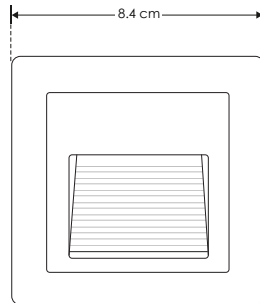

EMPOTRAR / PARED

[Acabado gris
(Blanco cálido)]

ILUSP852WWG

Material	Aluminio acabado gris
Lámpara	Luminario de cortesía para pared
Ángulo de apertura	120°
Color de luz	Blanco cálido
Alimentación	85 - 265 V ca
Potencia	2 W

3 000 K
Blanco cálido

2 W

IP
54

120°

FL
240
lúmenes
Blanco cálido

3-4
step
MACADAM

CRI
80

orificio
7.5 cm