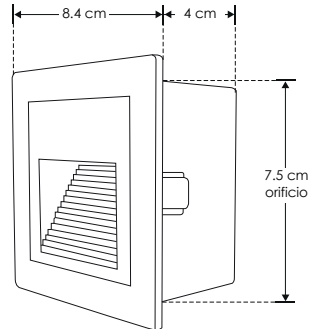

EMPOTRAR / PARED

[Acabado gris
(Blanco cálido)]

ILUSP852WWG

Material	Aluminio acabado gris
Lámpara	Luminario de cortesía para pared
Ángulo de apertura	120°
Color de luz	Blanco cálido
Alimentación	85 - 265 V ca
Potencia	2 W

3 000 K
Blanco cálido

2 W

IP
54

120°

FL
240
lúmenes
Blanco cálido

3-4
step
MACADAM

CRI
80

orificio
7.5 cm