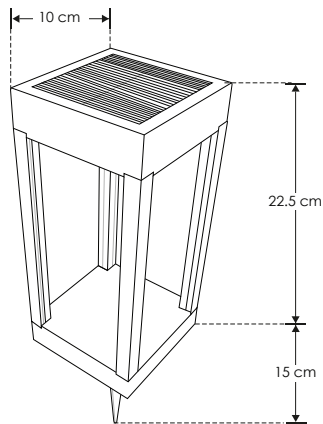

ILUSOLCUB4W

[Acabado gris
(Blanco / RGB)]

Material	Policarbonato acabado gris
Base	Sobreponer piso
Lámpara	Luminario solar de piso Blanco/RGB mediante interruptor
Ángulo de apertura	360°
Color de luz	Blanco / RGB
Potencia	4 W