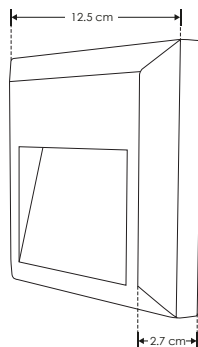

SOBREPONER / PARED

Material	Plástico ABS
Lámpara	Luminario de cortesia para pared de sobreponer
Ángulo de apertura	120°
Color de luz	Blanco cálido
Alimentación	90 - 130 V ca
Potencia	1 W

NOTA: Producto DOB, controlador y fuente luminosa comparten la misma placa, sensible a variaciones de voltaje o corriente, consulte manual de operación.

RECOMENDADO
ÁREAS HÚMEDAS Y
LUGARES DE COSTA

1
W
3 000 K
Blanco cálido

IP
65
90-130

120°

3-4
step
MACADAM
FL
70
lúmenes
Blanco cálido

NOM
CRI
80