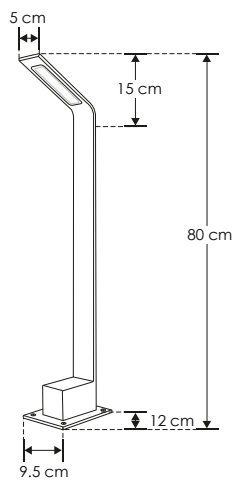

ILUEUR8006WWWG