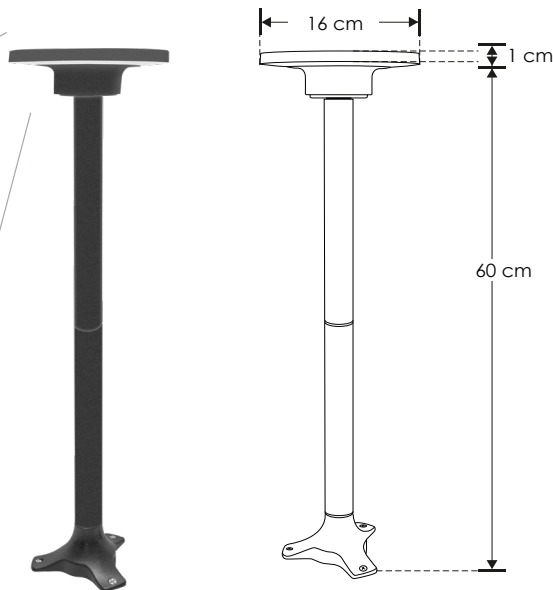

nuevo

ILUESTPC066012W

[ Acabado negro  
(Blanco cálido) ]

<b>Material</b>	Polycarbonato acabado negro
<b>Lámpara</b>	Luminario para exteriores con estaca o base de sobreponer
<b>Ángulo de apertura</b>	180° (Luz indirecta hacia abajo)
<b>Color de luz</b>	Blanco cálido
<b>Alimentación</b>	100 - 240 V ca
<b>Potencia</b>	12 W

**Nota:** Incluye estaca (instalación opcional)

RECOMENDADO  
ÁREAS HÚMEDAS Y  
LUGARES DE COSTA

3-4  
step  
MACADAM

**NOM**

IP  
**65**

3 000 K  
Blanco cálido

100 - 240

FL  
**1000**  
lúmenes  
Blanco cálido

12  
W

180°

CRI  
**80**

**PC**  
POLICARBONATO